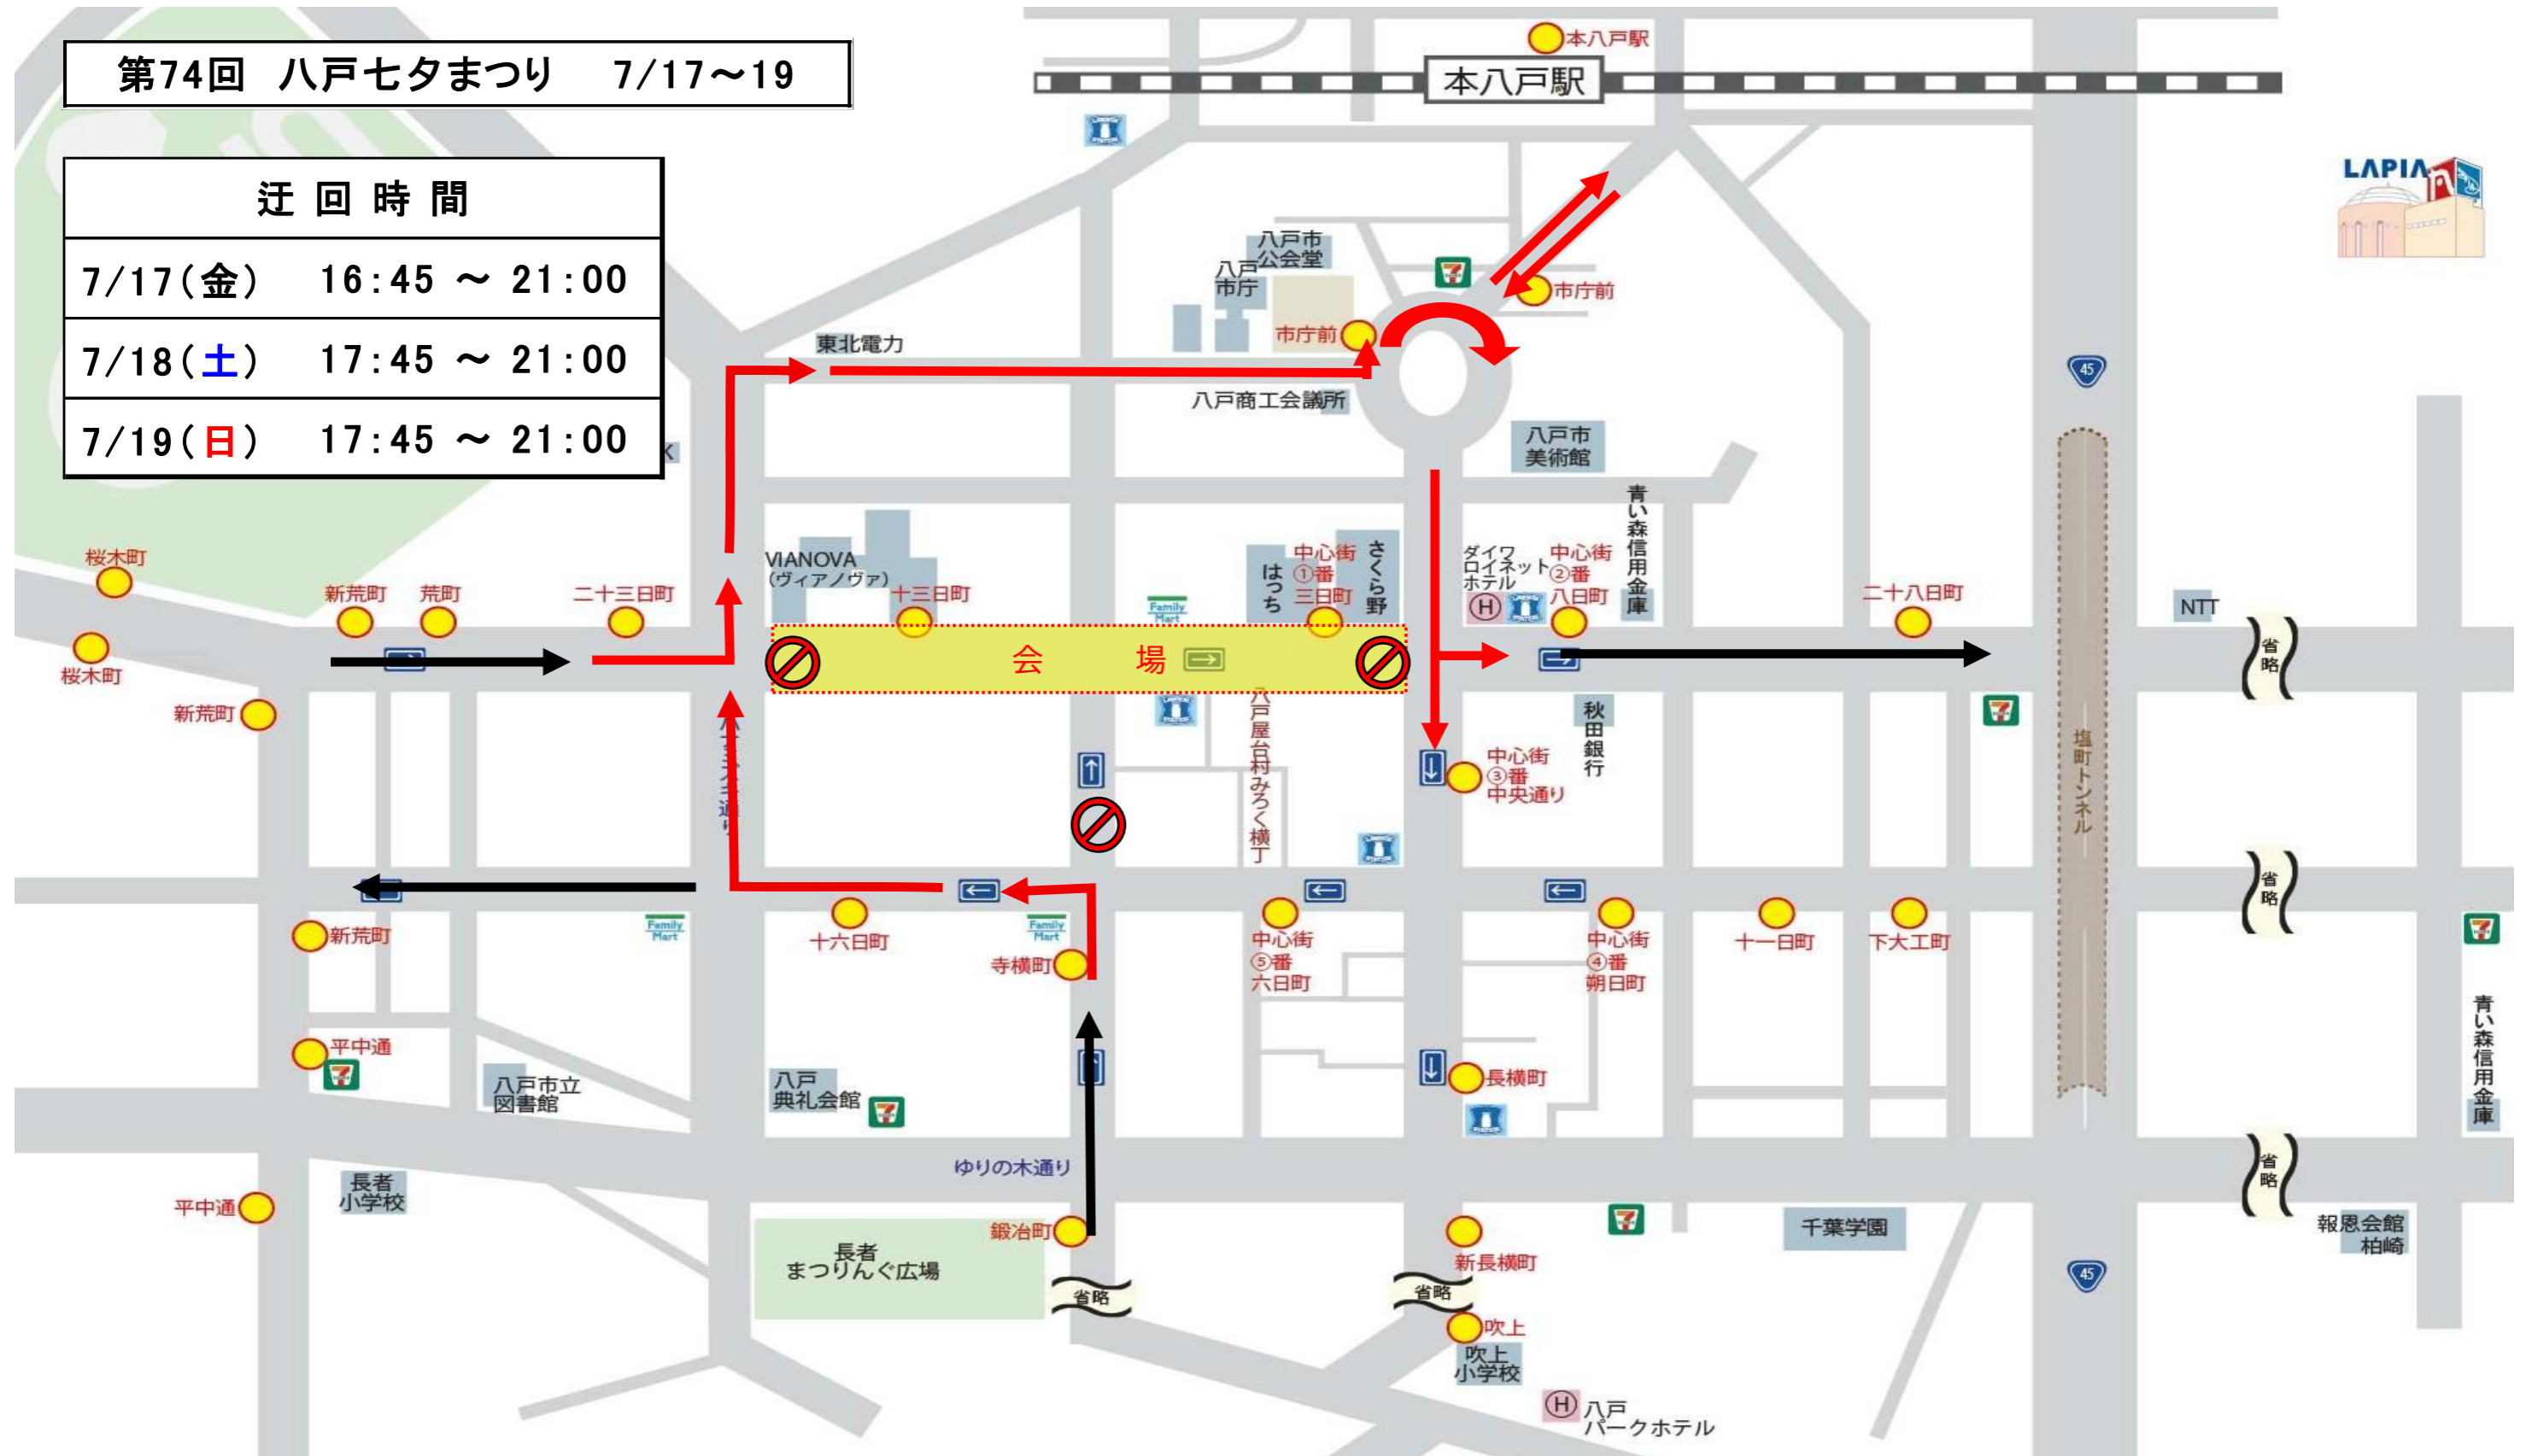

「八戸七夕まつり」開催時の路線バスの運行について

「八戸七夕まつり」が7月17日・18日・19日の3日間開催されます。
十三日町と三日町で開催され、**交通規制(車両通行止め)**となります。
下記の各停留所、各時間帯によりバスは迂回運行いたしますのでご注意ください。

利用できない停留所とその時間		最寄の停留所
十三日町 中心街①番(三日町)	17日 16:45~21:00	本八戸駅・ピアドゥ方面…市庁前バス停 栄町方面…中心街②番(八日町)バス停 吹上方面…平常運行
	18日 17:45~21:00	
	19日 17:45~21:00	

【お問合せ】 南部バス八戸営業所
TEL 0178-44-7111

第74回 八戸七夕まつり 7/17~19

迂回時間

7/17(金) 16:45 ~ 21:00

7/18(土) 17:45 ~ 21:00

7/19(日) 17:45 ~ 21:00

NTT

省略

省略

長横町

中心街
⑤番
六日町

中心街
④番
朔日町

中心街
③番
中央通り

秋田銀行

ダイフネット
ホテル

中心街
②番
八日町

VIANOVA
(ヴィアノヴァ)

十三日町

はっち

中心街
①番
三日町

さくら野

八戸屋台村みろく横丁

Family Mart

Family Mart