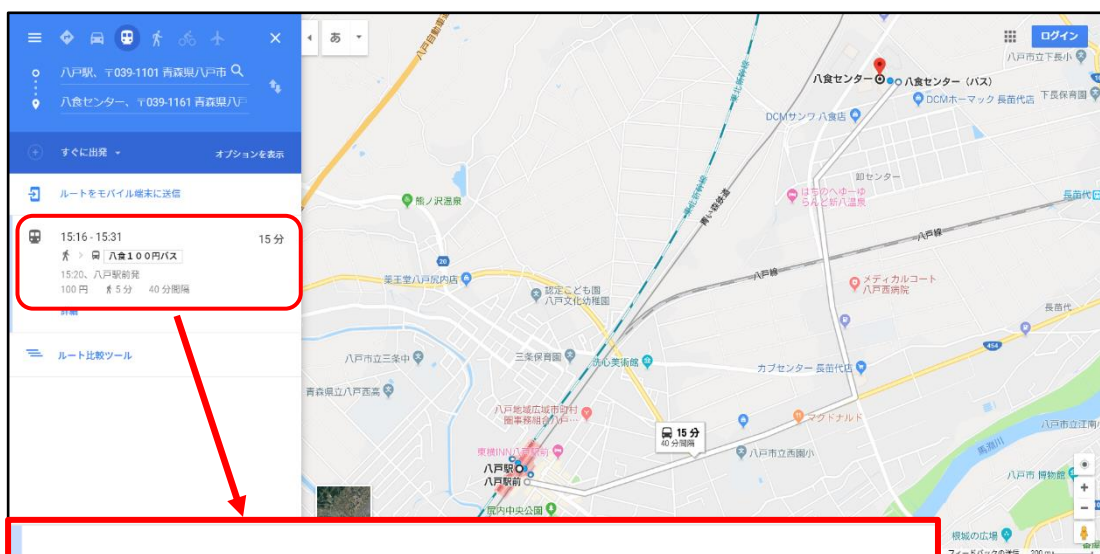

Google Map ルート検索の使い方(PC版)

1. Google マップ(<http://www.google.co.jp/maps>)を開き左上の検索バー右側にあるルート・経路ボタンをクリックします

2. 出発地と目的地を入力する欄が表示されるので、下記①～③を入力して Enter キーを押下することでルートの検索を行うことができます。

- ① 公共交通機関での検索を選択
- ② 出発地を入力
- ③ 目的地を入力

※本例では八戸駅から八食センターへの経路を検索します。

3. 画面の左側にいくつか候補のルートが表示され、選択するとマップ上に実際のルートが表示されますので出発地点と目的地に誤りがないことをご確認ください。

4. ルートの詳細を確認する場合は左側の選択中のルートをもう一度クリックすることで詳細が追加で表示されます。

さらにルートの詳細からバス移動となっている部分をクリックすることでバスの詳細(経由バス停名・通過予定時間・事業者名等)を確認することができます。

出発地: 八戸駅、〒039-1101 青森県八戸市大字尻内町
目的地: 八食センター、〒039-1161 青森県八戸市河原

15:16 - 15:31 (15分)

徒歩 > バス 八食100円バス
15:20、八戸駅前発
100円 徒歩5分

ルート比較ツール

15:16 ○ 八戸駅
〒039-1101 青森県八戸市大字尻内町字館田2-2

徒歩
約4分, 140m

15:20 ○ 八戸駅前

バス 八食100円バス 八食センター
約11分 (7駅)

15:31 ○ 八食センター (バス)

15:20 ○ 八戸駅前

八食100円バス 八食センター
約11分 (7駅)

15:21 ○ 一番町

15:22 ○ 合同庁舎前 (八戸)

15:23 ○ 二日市

15:24 ○ 卸センター通り

15:26 ○ メディカルコート八戸西病院