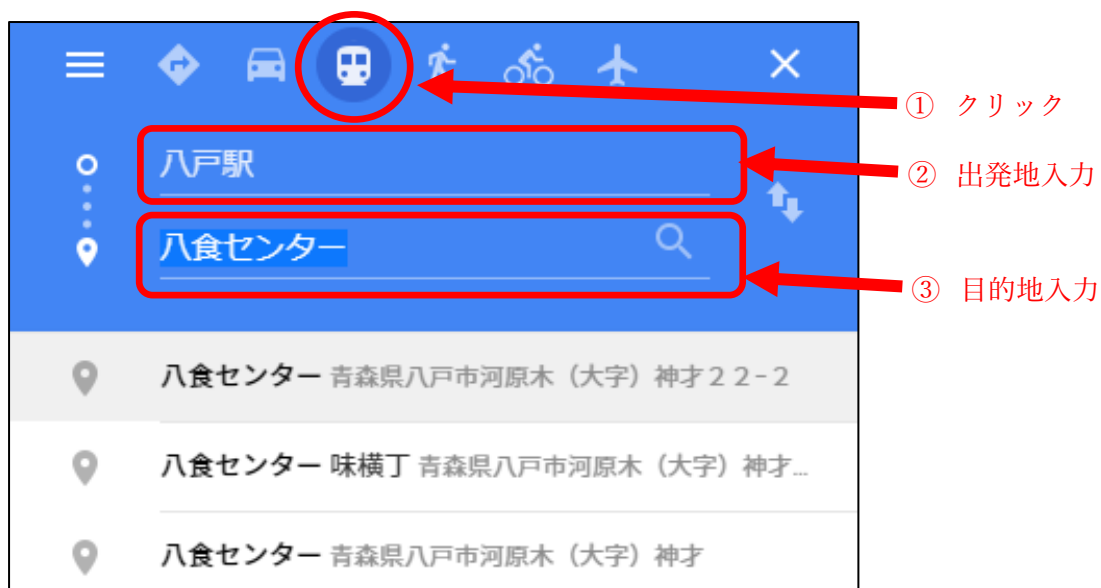

Google Map ルート検索の使い方(PC版)

1. Google マップ(<http://www.google.co.jp/maps>)を開き左上の検索バー右側にあるルート・経路ボタンをクリックします

2. 出発地と目的地を入力する欄が表示されるので、下記①～③を入力して Enter キーを押下することでルートの検索を行うことができます。

- ① 公共交通機関での検索を選択
- ② 出発地を入力
- ③ 目的地を入力

※本例では八戸駅から八食センターへの経路を検索します。

3. 画面の左側にいくつか候補のルートが表示され、選択するとマップ上に実際のルートが表示されますので出発地点と目的地に誤りがないことをご確認ください。

4. ルートの詳細を確認する場合は左側の選択中のルートをもう一度クリックすることで詳細が追加で表示されます。

さらにルートの詳細からバス移動となっている部分をクリックすることでバスの詳細(経由バス停名・通過予定時間・事業者名等)を確認することができます。

出発地: 八戸駅、〒039-1101 青森県八戸市大字尻内町
目的地: 八食センター、〒039-1161 青森県八戸市河原

15:16 - 15:31 (15分)

徒歩 > バス 八食100円バス
15:20、八戸駅前発
100円 徒歩5分

ルート比較ツール

15:16 ○ 八戸駅
〒039-1101 青森県八戸市大字尻内町字館田2-2

徒歩
約4分, 140m

15:20 ○ 八戸駅前

バス 八食100円バス 八食センター
約11分 (7駅)