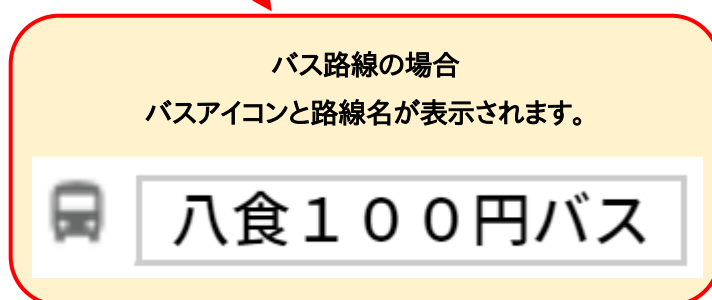

3. 画面の左側にいくつか候補のルートが表示され、選択するとマップ上に実際のルートが表示されますので出発地点と目的地に誤りがないことをご確認ください。