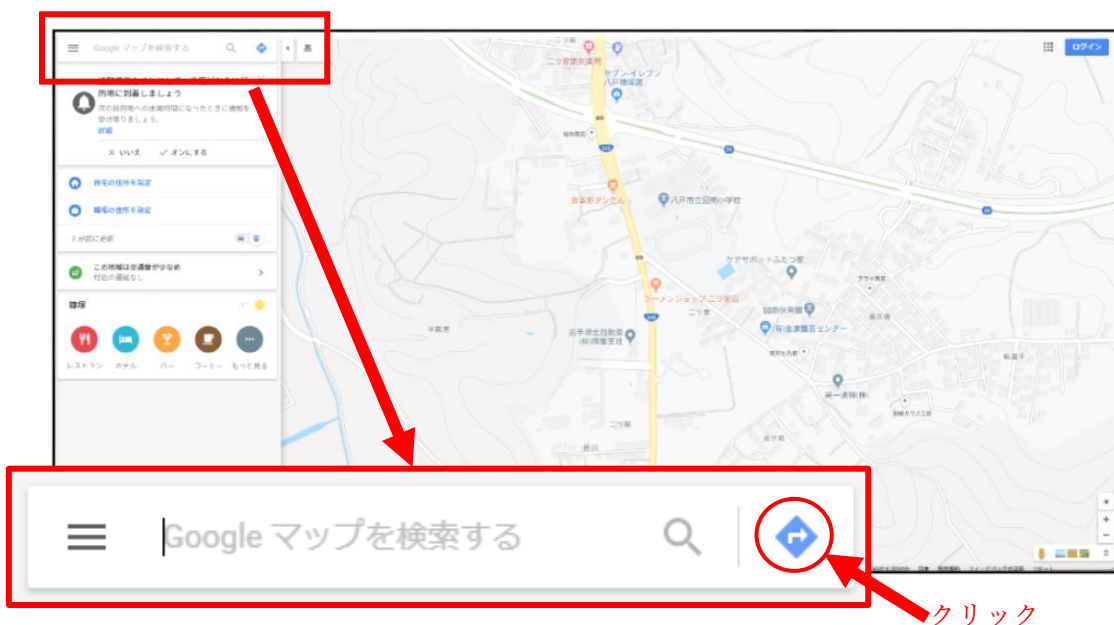

Google Map ルート検索の使い方(PC版)

1. Google マップ(<http://www.google.co.jp/maps>)を開き左上の検索バー右側にあるルート・経路ボタンをクリックします

2. 出発地と目的地を入力する欄が表示されるので、下記①～③を入力して Enter キーを押下することでルートの検索を行うことができます。

- ① 公共交通機関での検索を選択
- ② 出発地を入力
- ③ 目的地を入力

※本例では八戸駅から八食センターへの経路を検索します。

3. 画面の左側にいくつか候補のルートが表示され、選択するとマップ上に実際のルートが表示されますので出発地点と目的地に誤りがないことをご確認ください。

4. ルートの詳細を確認する場合は左側の選択中のルートをもう一度クリックすることで詳細が追加で表示されます。

さらにルートの詳細からバス移動となっている部分をクリックすることでバスの詳細(経由バス停名・通過予定時間・事業者名等)を確認することができます。

出発地: 八戸駅、〒039-1101 青森県八戸市大字尻内町
目的地: 八食センター、〒039-1161 青森県八戸市河原

15:16 - 15:31 (15分)

徒歩 > バス 八食100円バス
15:20、八戸駅前発
100円 徒歩5分

ルート比較ツール

15:16 ○ 八戸駅
〒039-1101 青森県八戸市大字尻内町字館田2-2

徒歩
約4分, 140m

15:20 ○ 八戸駅前

バス 八食100円バス 八食センター
約11分 (7駅)