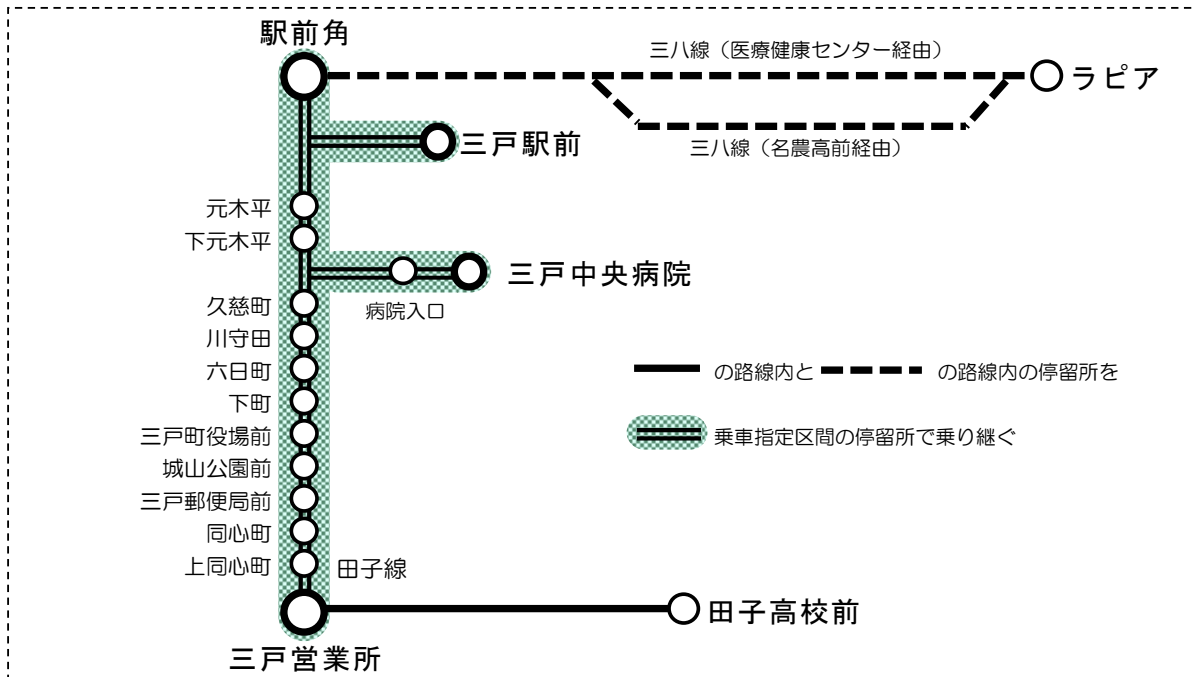

田子町 ⇄ 八戸市 指定路線内限定 乗継乗車券の取扱いについて

この乗車券は田子線と八戸線を三戸町内で乗り継いで利用する、田子⇄八戸間の片道分の乗車券です。

事前に各路線の運行時刻をお確かめのうえご購入ください。

《田子町 ⇄ 八戸市 指定路線》

田子線沿線 ⇄ 三戸町内指定区間内で乗換え ⇄ 三八線(医療健康センター経由/名農高前経由)沿線

●価格と販売方法

- ・大人520円、小児260円
※身障割引等はありません。(現金で運賃半額の方がお安いため)
- ・窓口とバス車内で販売いたします。一度に何枚でもご購入できます。
 - 販売窓口
三戸営業所、田子町商工会
八戸営業所、ラピアトラベルカウンター、はっち、観光プラザ
 - 車内販売
上記路線を運行する車両

●払戻について

- ・未使用券に限り払戻をいたします。その際手数料100円を差し引きます。
 - 払戻窓口
八戸営業所、三戸営業所、ラピア、はっち、観光プラザ、田子町商工会