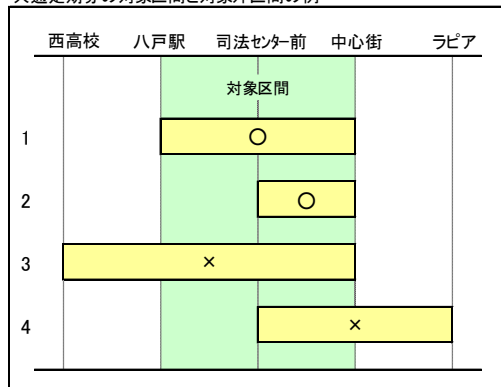

# 八戸駅線共通定期券についてのご案内

## 1. 共通定期券発売区間

八戸駅～中心街ターミナルの区間内

共通定期券の対象区間と対象外区間の例

左図のご説明

- 1 八戸駅～中心街なので、共通定期として購入可能。
- 2 八戸駅～中心街の区間内なので、共通定期として購入可能。
- 3 対象区間を含みますが、区間を越えているので共通定期として購入は不可。
- 4 3と同様、不可。