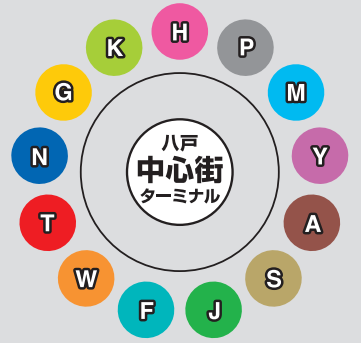

# 八戸市中心街 バスのりば案内

- K 桔梗野方面**  
 ※十鉄バスは「元木〜番町」は停車しません。  
**K** 十和田市方面(八戸駅前経由) 市  
**K 67** ハイテクパーク行 市  
**K 68** 多賀台団地行(河原木団地まわり) 市

- H 八太郎方面**  
**H 55** 河原木団地南口行 市  
**H 58** 多賀台団地行(八太郎まわり) 市  
**H 59** シルバークリニック行 市

- P ピアドゥ・ラピア方面**  
**P 8** ラピア行(年金事務所前経由) 市  
 ↳ ラピア行(工業高校前まわり) 市 市  
 ↳ ラピア行(栄町まわり) 市 市 市  
 市内循環線(右回り) 市  
**P 50** 本八戸駅行 市  
**P 51** 舟見町行 市

- G 五戸方面**  
**G 140** 五戸行(扇田経由) 市

- N 根城大橋方面**  
**N 60** 八戸駅行(根城大橋まわり) 市  
**N 61** 中央市場行(八食センター) 市  
**N 63** 八戸駅・西高校行 市