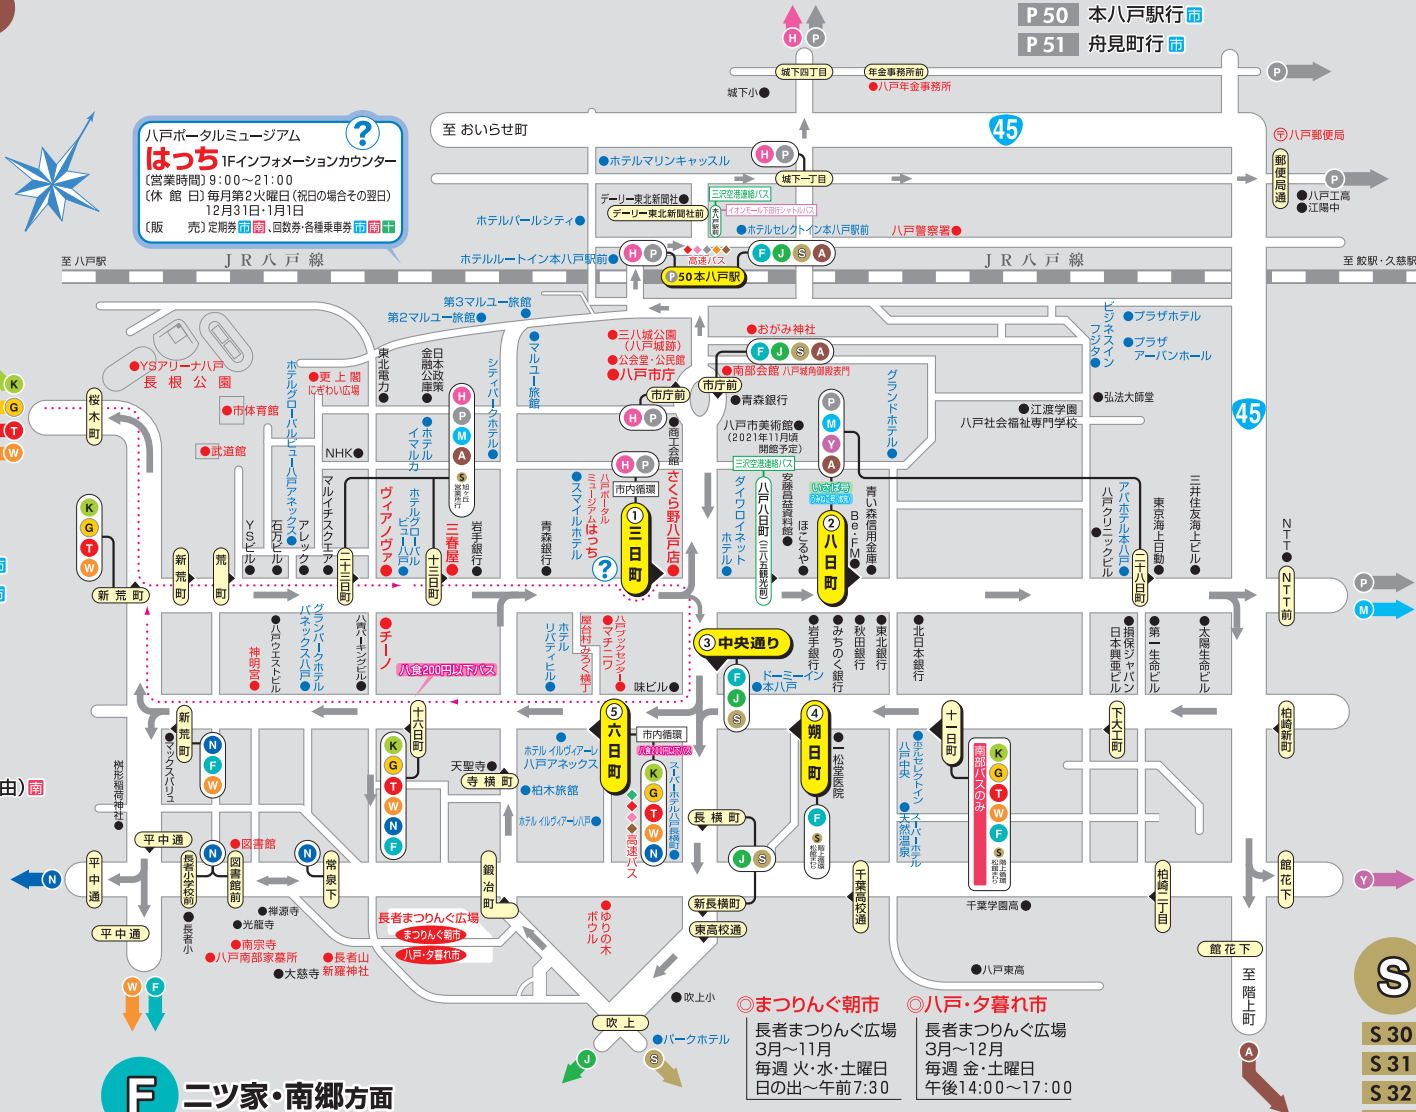

1. **K 桔梗野方面**
   ※十鉄バスは「元木〜番町」は停車しません。
   K 十和田市方面(八戸駅前経由) 市
   K 67 ハイテクパーク行 市
   K 68 多賀台団地行(河原木団地まわり) 市

1. **H 八太郎方面**
   H 55 河原木団地南口行 市
   H 58 多賀台団地行(八太郎まわり) 市
   H 59 シルバークリニック行 市

1. **P ピアドゥ・ラピア方面**
   P 8 ラピア行(年金事務所前経由) 市
   ↳ ラピア行(工業高校前まわり) 市 市
   ↳ ラピア行(栄町まわり) 市 市 市
   市内循環線(右回り) 市
   P 50 本八戸駅行 市
   P 51 舟見町行 市

1. **G 五戸方面**
   G 140 五戸行(扇田経由) 市

1. **N 根城大橋方面**
   N 60 八戸駅行(根城大橋まわり) 市
   N 61 中央市場行(八食センター) 市
   N 63 八戸駅・西高校行 市

1. **T 田面木方面**
   T 60 八戸駅行(司法センター前経由) 市
   T 63 西高校行 市
   T 71 聖ウルスラ学院行 市
   T 72 一日市行 市
   T 133 パーデハウス行(通清水経由) 市
   T 170 三戸行 市
   T 190 田子行 市

1. **W 白山浄水場・
   ニュータウン方面**
   W 75 八戸ニュータウン行(根城小学校前まわり) 市
   ↳ 八戸ニュータウン行(二ツ家経由) 市
   75 八戸ニュータウン(水道企業団前)行 市
   (高専前経由)

1. **F ニツ家・南郷方面**
   F 1 大杉平バスセンター行 市
   F 4 上二ツ家行 市
   ↳ 八戸営業所行(二ツ家) 市
   F 111 市ノ沢行 市
   F 116 軽米行 市

1. **J 縄文・是川方面**
   J 40 是川団地行(斎場前まわり) 市 ※「こどもの国入口」まわりの便もあります。(運行期間注意)
   J 42 是川団地行(縄文学習館・是川市民サービスセンター前経由) 市 ※「是川縄文館」経由の便もあります。
   J 43 是川団地(一丁目)行(中居林経由[風張まわり]) 市 ※「是川縄文館」経由の便もあります。
   J 120 大野行(こどもの国前・田代経由) 市

1. **M 湊・鮫・岬台団地方面**
   M 10 鮫行(白銀まわり) 市
   M 12 高等支援学校行(上柳町まわり) 市
   M 15 金浜小学校前行(上柳町まわり) 市
   M 20 鮫行(上柳町まわり) 市
   M 24 岬台団地行(上柳町まわり) 市
   13 旧シーガルビューホテル行(鮫で乗換) 市
   14 法師浜行(労災病院通で乗換) 市

1. **Y 柳橋・平庭方面**
   Y 26 平庭行 市

1. **A 旭ヶ丘・大学方面**
   A 3 旭ヶ丘営業所行 市
   A 27 八戸学院大学行 市
   A 34 工業大学行 市
   A 100 階上庁舎行(ハートフルプラザはしかみ) 市

1. **S 市民病院方面**
   S 30 旭ヶ丘営業所行(旭ヶ丘団地まわり) 市
   S 31 桜ヶ丘・旭ヶ丘営業所行(旭ヶ丘団地まわり) 市
   S 32 第二桜ヶ丘行(旭ヶ丘団地まわり) 市
   S 34 工業大学行(旭ヶ丘団地まわり) 市
   S 35 市民病院行 市
   S 37 イオン田向店行(コープのいけ店・新井田公園経由) 市
   S 100 階上庁舎行(石鉢経由) 市
   S 102 階上中学校行 市
   S 103 階上循環(階上庁舎まわり) 階上行 市
   S 104 階上循環(松館まわり) 階上行 市