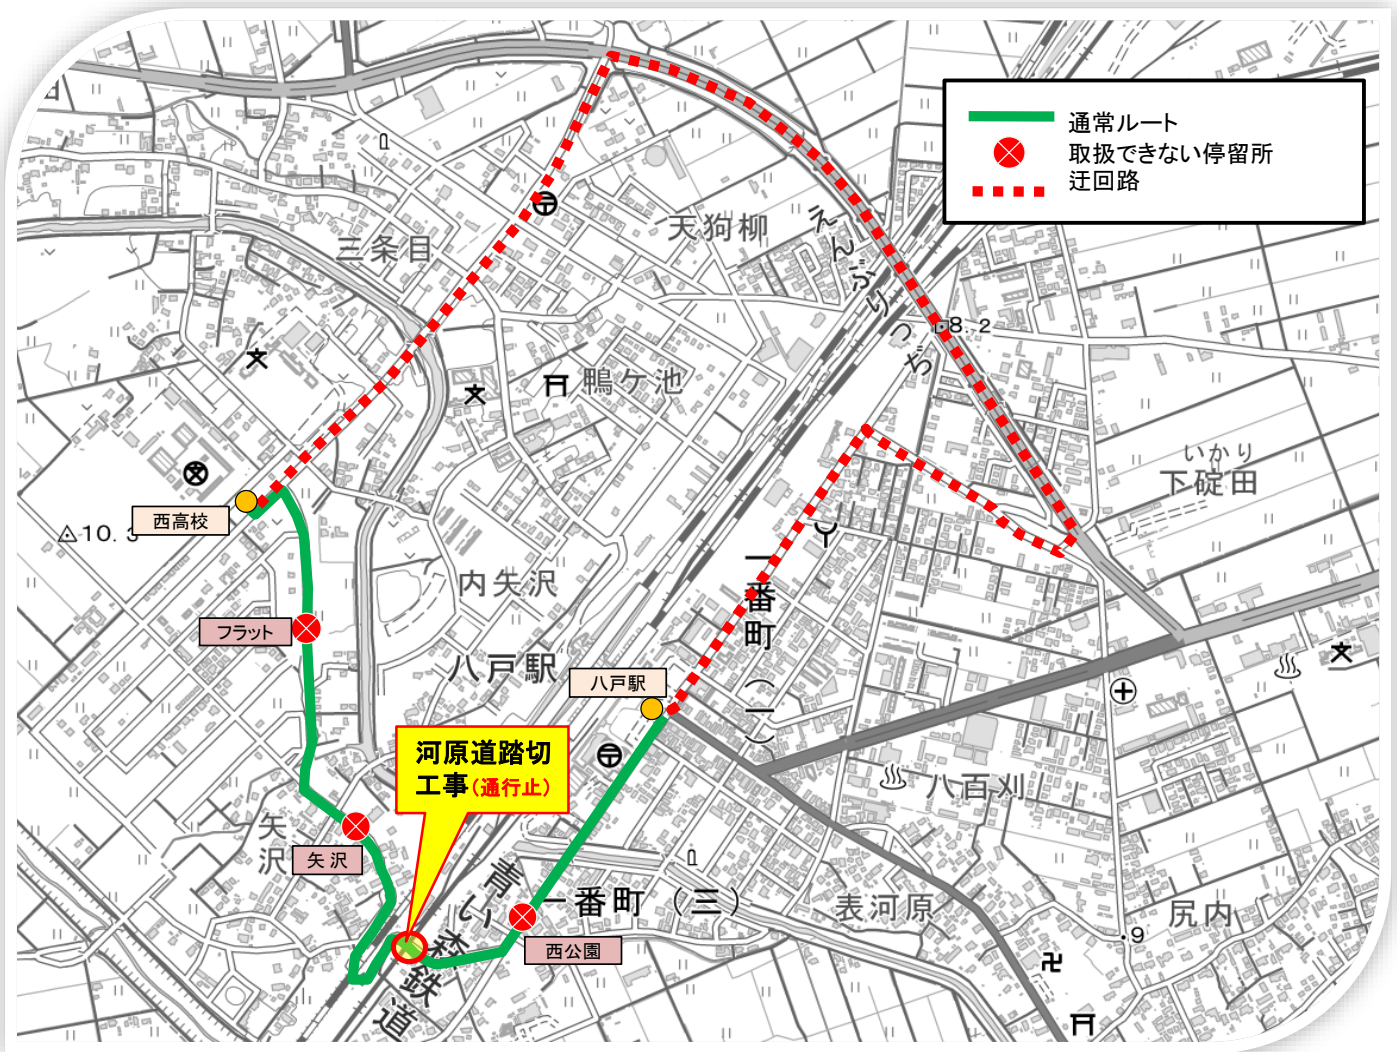

西高校～八戸駅間 迂回運行のお知らせ

河原道踏切の工事（踏切通行止）に伴い、西高校～八戸駅間を迂回運行いたします。

これに伴い「フラット通」「矢沢」「西公園前」の3つの停留所は通らなくなり乗降をお取り扱いできません。

大変ご不便をお掛けいたしますが、最寄りの停留所をご利用いただきますようお願いいたします。

迂回期間：令和2年11月1日（日）～令和3年3月25日（木）
工事期間延長に伴い迂回運行期間が延長となりました