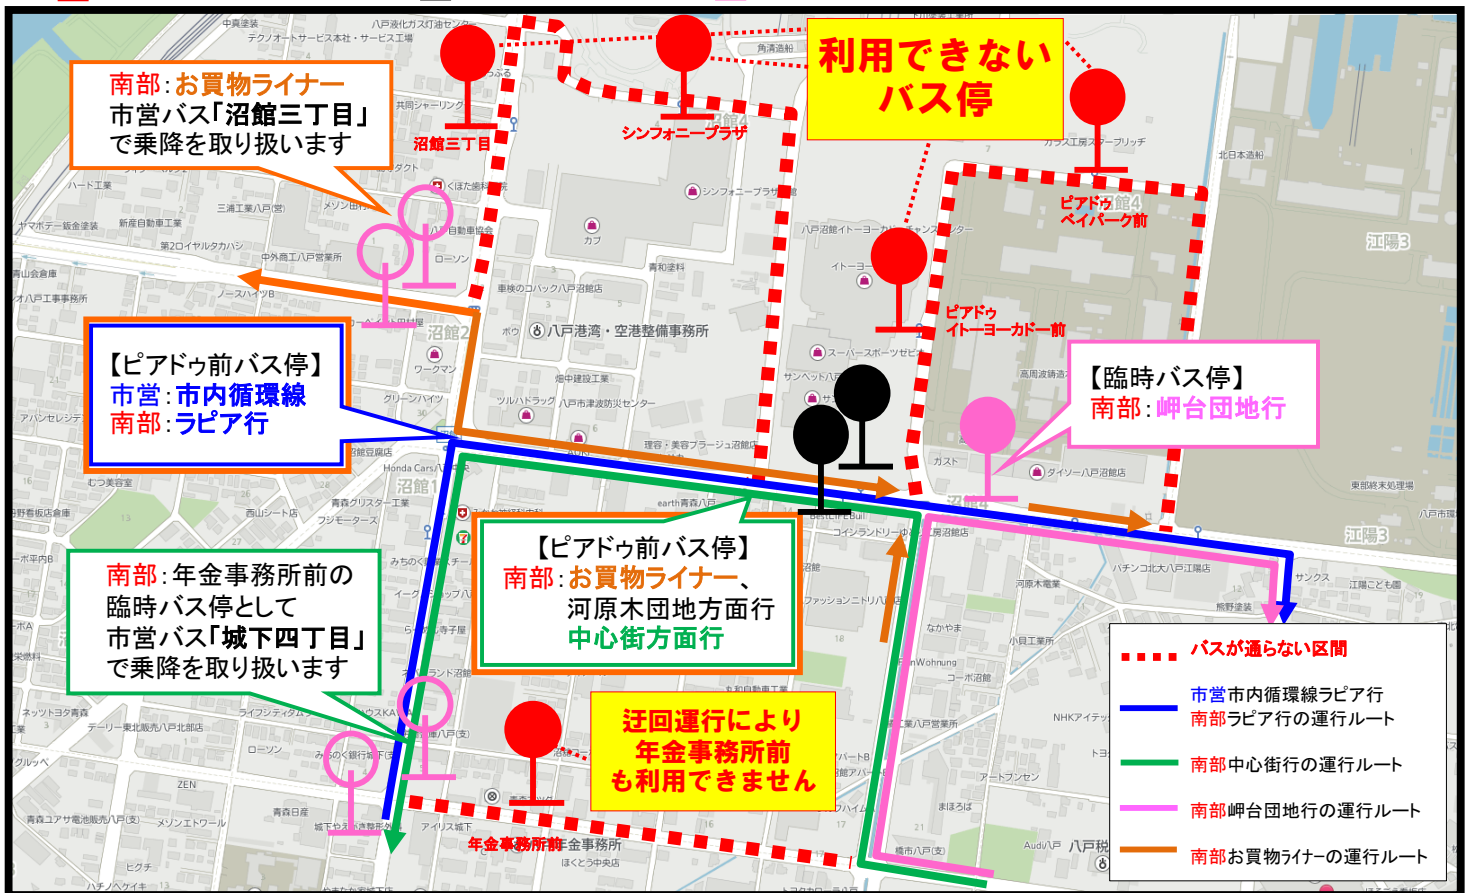

# 市営バス／南部バス

## ピアドゥ／シンフォニープラザ運行経路変更のお知らせ

年末年始の混雑のため、市営バス、南部バスともにピアドゥ、シンフォニープラザ構内へ乗り入れしない日がございます。

下記カレンダーをご確認のうえ、最寄りのバス停をご利用ください。

			12月1	2	3	4
5	6	7	8	9	10	11
12	13	14	15	16	17	18
19	20	21	22	23	24	25
26	27	28	29	30	31	1月1
2	3	4	5	6	7	8

×印の日は、混雑防止のため、バスはピアドゥ、シンフォニープラザへ乗り入れしません。誠にご足労ながら、ラピア行、中心街方面行は「ピアドゥ前バス停」、岬台団地行は幸楽苑前の「臨時バス停」をご利用下さいますようお願いいたします。

12/30～1/3までは、日祝日時刻(日により一部運休)で運行いたします。

● 利用できないバス停   ● 最寄りのバス停   ● 南部バス臨時バス停

八戸市交通部 TEL25-5141