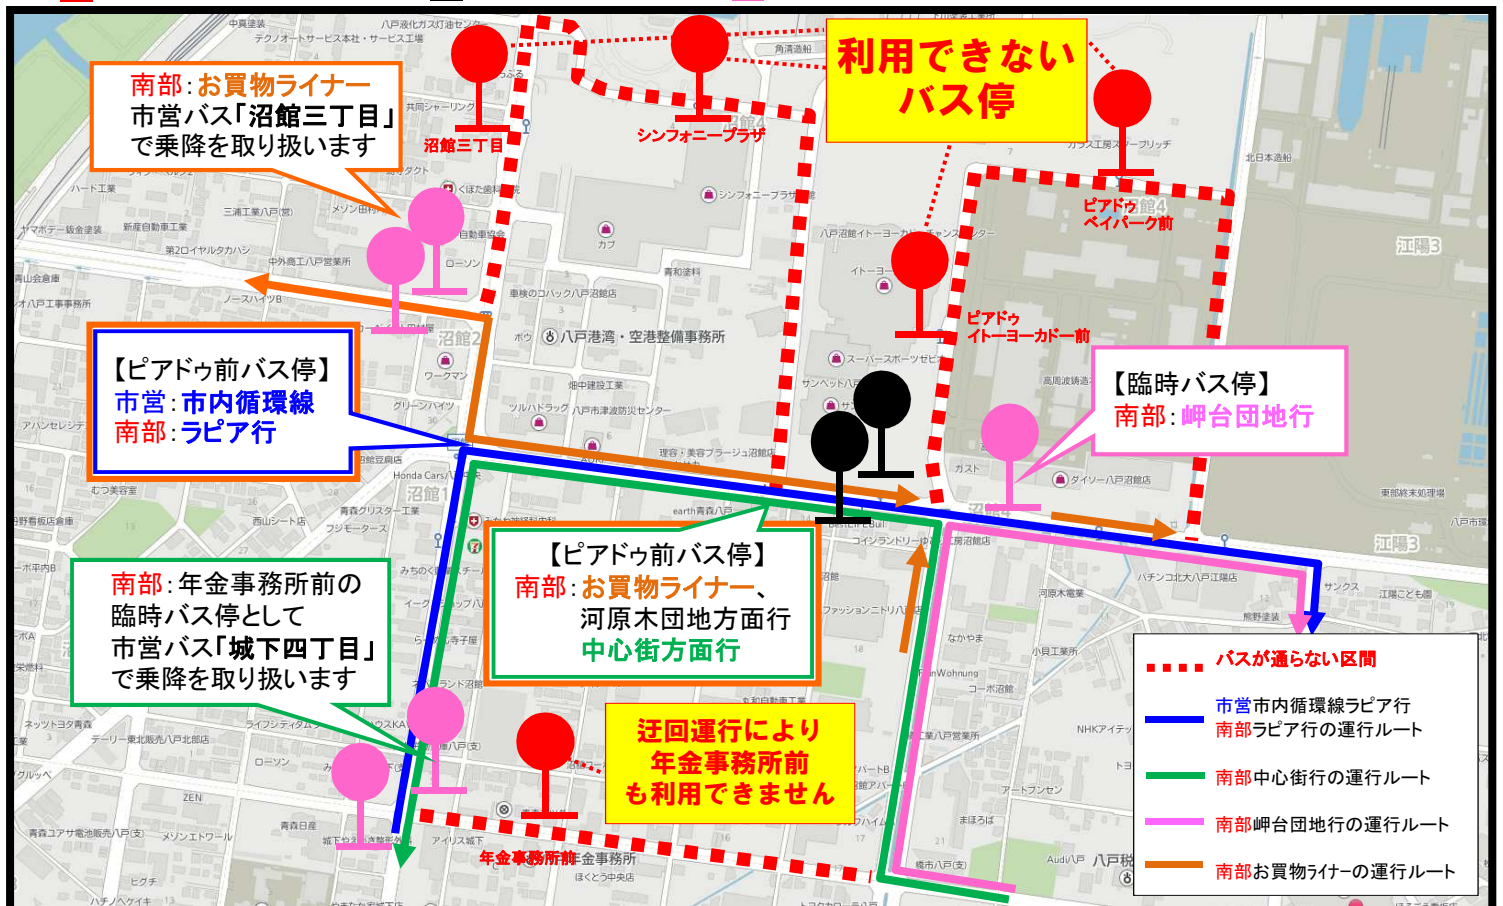

市営バス／南部バス

ピアドゥ／シンフォニープラザ運行経路変更のお知らせ

年末年始の混雑のため、市営バス、南部バスともにピアドゥ、シンフォニープラザ構内へ乗り入れしない日がございます。

下記カレンダーをご確認のうえ、最寄りのバス停をご利用ください。

		12月1	2	3	4	5
6	7	8	9	10	11	12
13	14	15	16	17	18	19
20	21	22	23	24	25	26
27	28	29	30	31	1月1	2
3	4	5	6	7	8	9

×印の日は、混雑防止のため、バスはピアドゥ、シンフォニープラザへ乗り入れしません。誠にご足労ながら、ラピア行、中心街方面行は「ピアドゥ前バス停」、岬台団地行は幸楽苑前の「臨時バス停」をご利用下さいますようお願いいたします。

12/30～1/3までは、日祝日時刻(日により一部運休)で運行いたします。

● 利用できないバス停 **●** 最寄りのバス停 **●** 南部バス臨時バス停

八戸市交通部 TEL25-5141

南部バス TEL44-7111