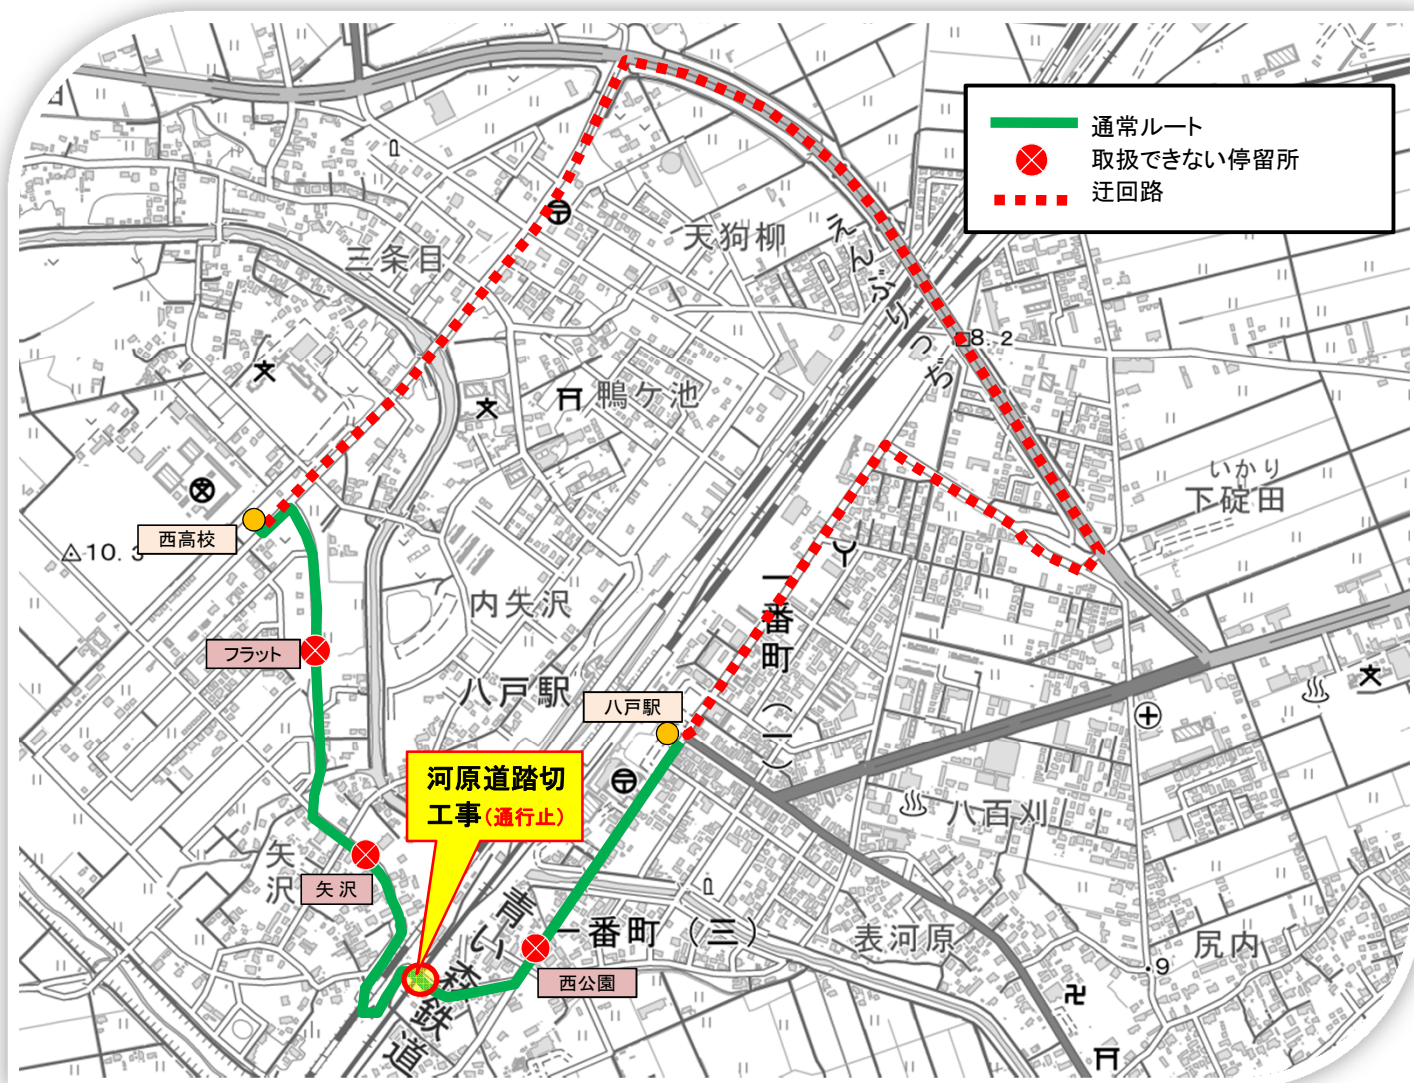

西高校～八戸駅間 迂回運行のお知らせ

河原道踏切の工事（踏切通行止）に伴い、西高校～八戸駅間を迂回運行いたします。

これに伴い「フラット通」「矢沢」「西公園前」の3つの停留所は通らなくなり乗降をお取り扱いできません。

大変ご不便をお掛けいたしますが、最寄りの停留所をご利用いただきますようお願いいたします。

迂回期間：令和2年11月1日（日）～令和3年2月28日（日）

南部バス

岩手県北自動車株式会社 南部支社
八戸営業所 TEL0178-44-7111