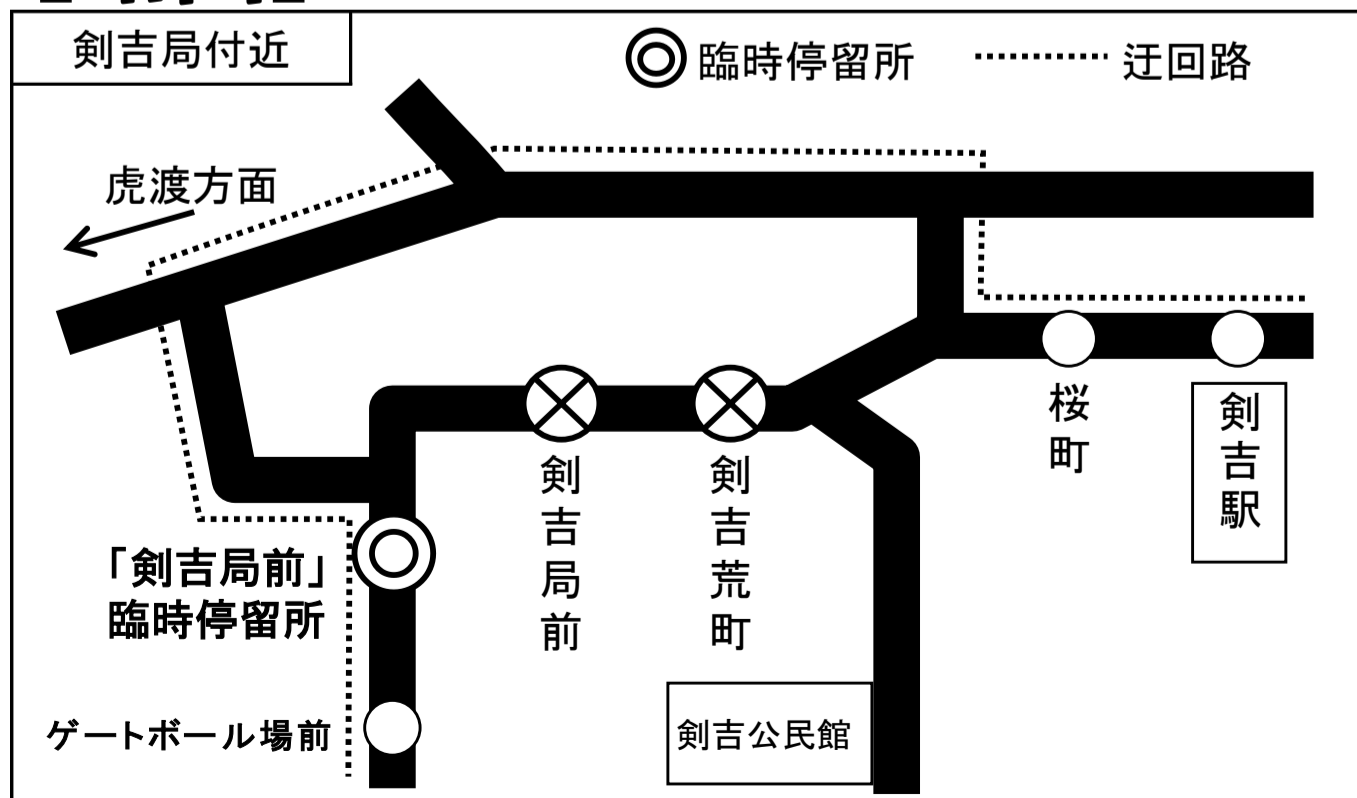

迂回運行のお知らせ

9月18日(火)～12月31日(月)

南部町道路改良工事の為、剣吉踏切が全面通行止となります。バスは迂回運行をするため運休区間及び到着時刻の遅れが生じますので予めご了承ください。

対象路線と停留所を下記よりご確認ください。

【迂回路線】

○ 路線バス

- ・ 八戸～三戸線(剣吉駅前・上名久井経由)

○ 南部町多目的バス

- ・ 三戸駅線(バーデハウス～三戸駅前)

【運休停留所】

- ・ 剣吉荒町 停車しません。
- ・ 剣吉局前 停車しません。

※剣吉上町付近の臨時停留所をご利用ください。

【略図】

お問い合わせ先

南部バス八戸営業所
01 78-44-7111

南部バス三戸営業所
01 79-22-2318