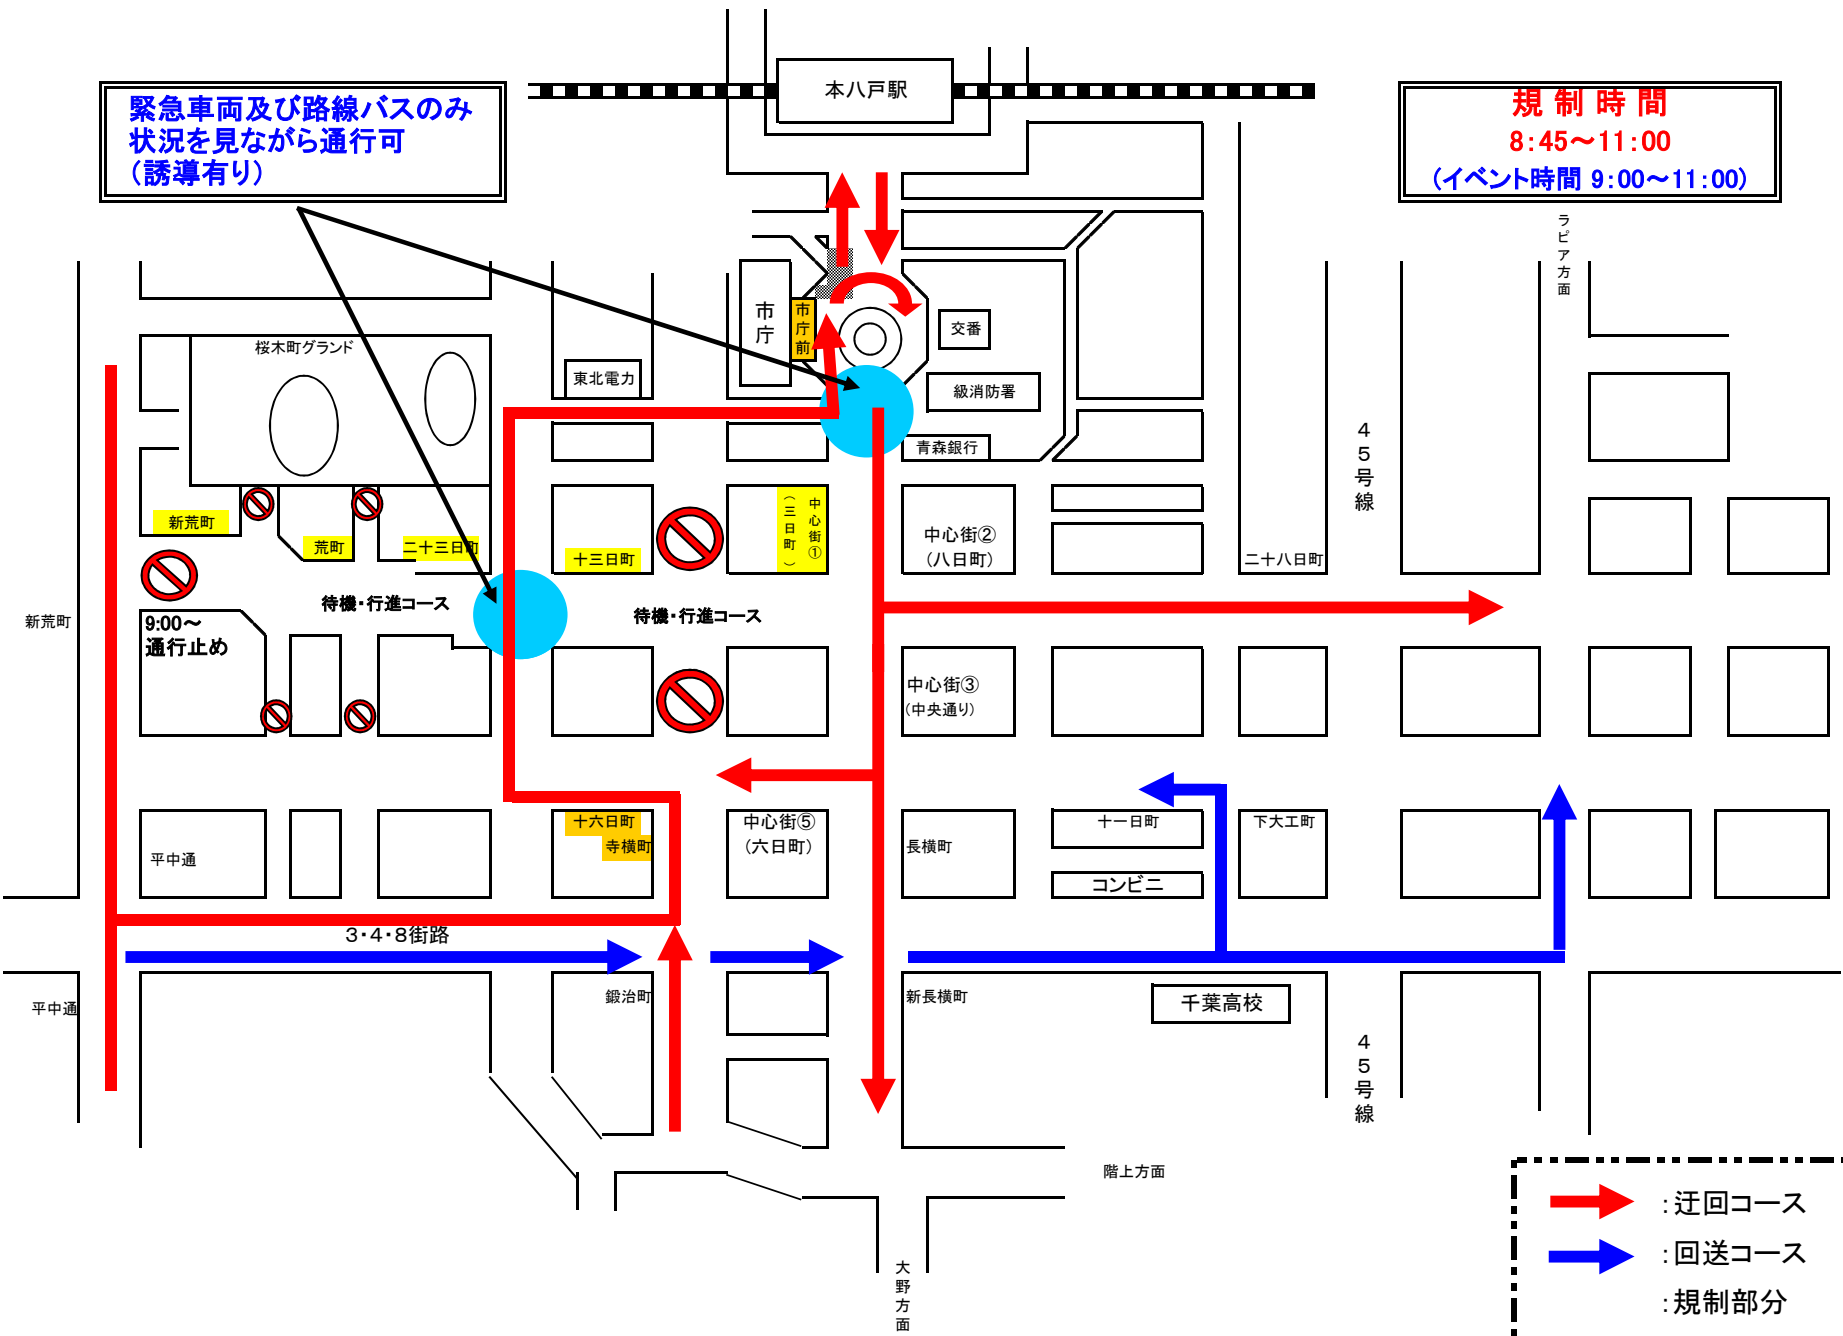

「八戸市消防団出初式」開催時の路線バスの運行について

八戸市消防団出初式が1月21日（日）に開催されます。

三日町で行進が行なわれ、**交通規制(車両通行止め)**があります。

路線バスは迂回運行いたしますので、下記の停留所ご利用の方はご注意ください。

通過できない停留所とその時間		最寄の停留所
新荒町、荒町、二十三日町 十三日町、中心街①番(三日町)	8:45～ 11:00頃	本八戸駅・ピアドゥ方面・・・市庁前バス停 栄町・ラピア方面・・・中心街②番(八日町)バス停 吹上方面・・・中心街③番(中央通り)バス停

※各方面より、ゆりの木通り→二十三日町交差点→三春屋裏→市庁前ロータリーへ迂回します。
中心街でお降りの方は、「十六日町」「市庁前」で降車が可能です。

【お問合せ】 南部バス 八戸営業所

TEL 0178-44-7111

緊急車両及び路線バスのみ
状況を見ながら通行可
(誘導有り)

規制時間
8:45~11:00
(イベント時間 9:00~11:00)

→ : 迂回コース
→ : 回送コース
○ : 規制部分