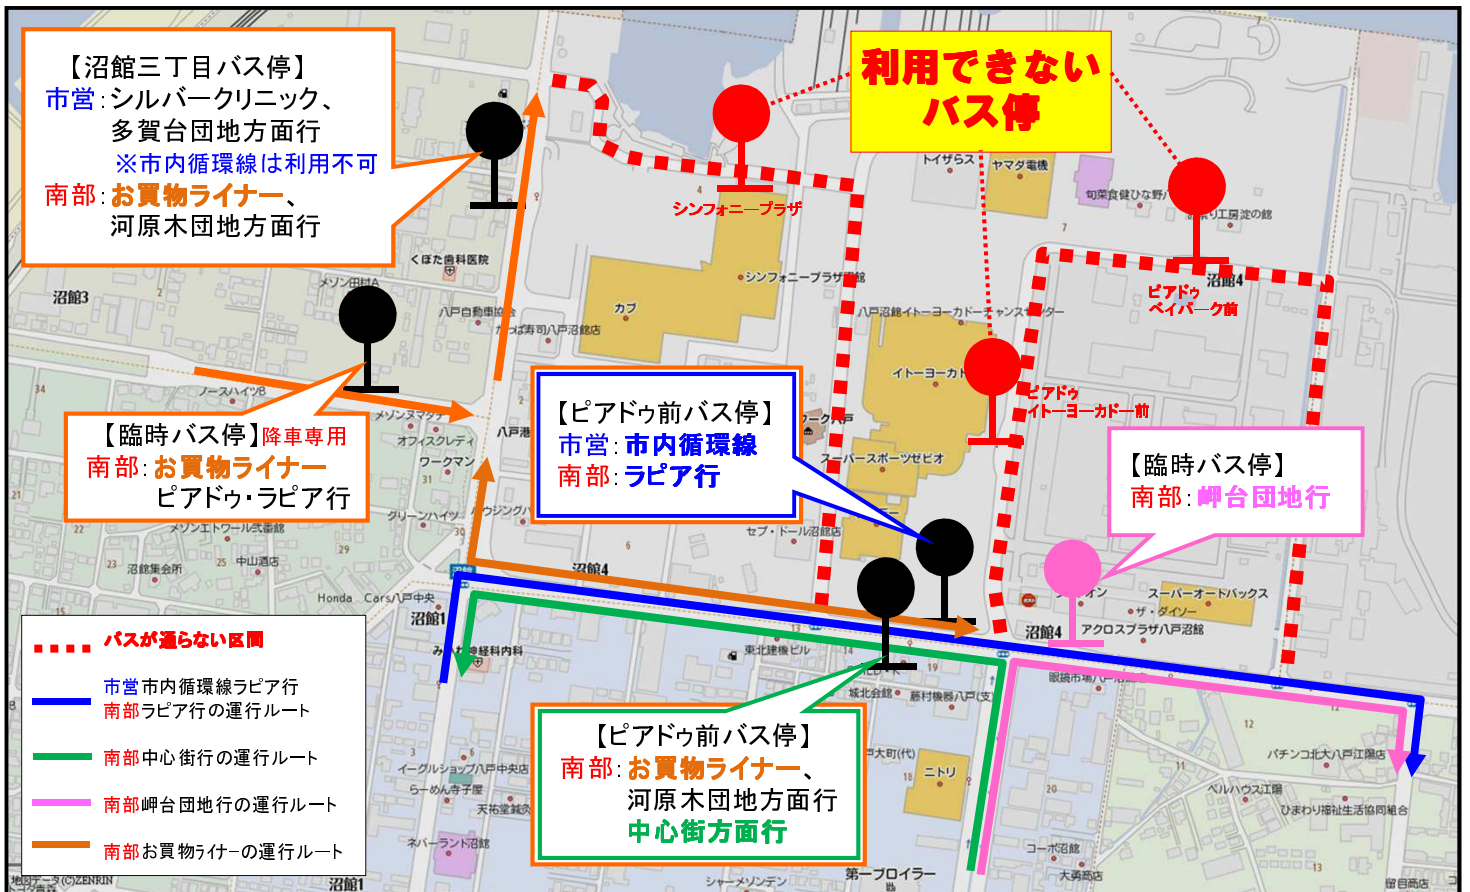

市営バス／南部バス

ピアドゥ／シンフォニープラザ運行経路変更のお知らせ

年末年始の混雑のため、市営バス、南部バスともにピアドゥ、シンフォニープラザ構内へ乗り入れしない日がございます。

下記カレンダーをご確認のうえ、最寄りのバス停をご利用ください。

						12月1
2	3	4	5	6	7	8
9	10	11	12	13	14	15
16	17	18	19	20	21	22
23	24	25	26	27	28	29
30	31	1月1	2	3	4	5

×印の日は、混雑防止のため、バスはピアドゥ、シンフォニープラザへ乗り入れしません。誠にご足労ながら、ラピア行、中心街方面行は「ピアドゥ前バス停」、岬台団地行は幸楽苑前の「臨時バス停」をご利用下さいますようお願いいたします。

12/30～1/3までは、日祝日時刻(日により一部運休)で運行いたします。

● 利用できないバス停 ● 最寄りのバス停 ● 岬台団地行専用臨時バス停

八戸市交通部 TEL25-5141

南部バス TEL44-7111