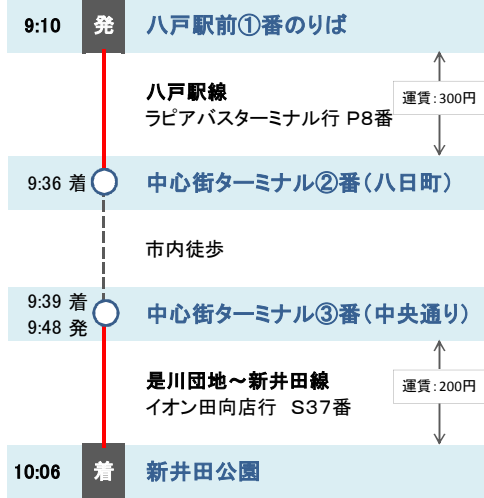

【平日】

①八戸駅前7:55発→新井田公園9:03着

②八戸駅前9:10発→新井田公園10:06着

③八戸駅前11:30発→新井田公園12:26着

④八戸駅前14:30発→新井田公園15:26着

①新井田公園9:33発→八戸駅前10:40着

②新井田公園10:38発→八戸駅前11:40着

③新井田公園13:23発→八戸駅前14:19着

④新井田公園16:28発→八戸駅前17:20着

【土曜】

①八戸駅前7:50発→新井田公園9:03着

②八戸駅前9:10発→新井田公園10:06着

③八戸駅前10:50発→新井田公園12:26着

④八戸駅前13:50発→新井田公園15:26着

①新井田公園9:33発→八戸駅前10:37着

②新井田公園10:38発→八戸駅前11:37着