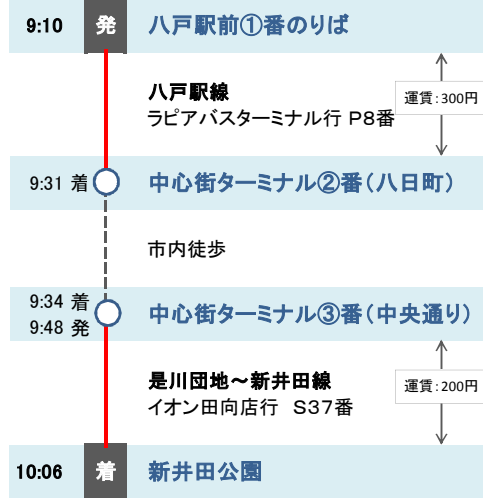

③新井田公園13:23発→八戸駅前14:36着

④新井田公園16:28発→八戸駅前17:20着

【日曜】

①八戸駅前7:50発→新井田公園9:03着

②八戸駅前9:10発→新井田公園10:06着

③八戸駅前10:50発→新井田公園12:26着

④八戸駅前13:50発→新井田公園15:26着

①新井田公園9:33発→八戸駅前10:37着

②新井田公園10:38発→八戸駅前11:37着

③新井田公園13:23発→八戸駅前14:36着

④新井田公園16:28発→八戸駅前17:20着