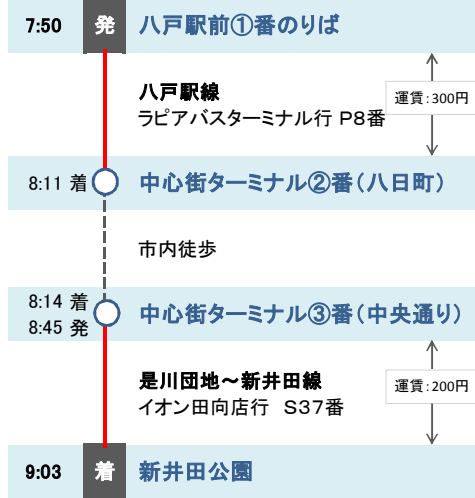

③新井田公園13:23発→八戸駅前14:36着

④新井田公園16:28発→八戸駅前17:20着

【日曜】

①八戸駅前7:50発→新井田公園9:03着

②八戸駅前9:10発→新井田公園10:06着

③八戸駅前10:50発→新井田公園12:26着

④八戸駅前13:50発→新井田公園15:26着

①新井田公園9:33発→八戸駅前10:37着

②新井田公園10:38発→八戸駅前11:37着

③新井田公園13:23発→八戸駅前14:36着

④新井田公園16:28発→八戸駅前17:20着