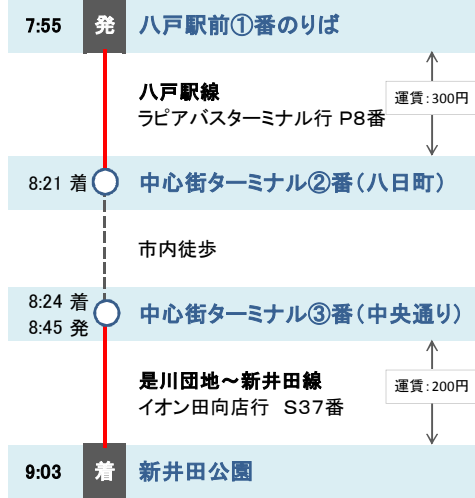

【平日】

①八戸駅前7:55発→新井田公園9:03着

②八戸駅前9:10発→新井田公園10:06着

③八戸駅前11:30発→新井田公園12:26着

④八戸駅前14:30発→新井田公園15:26着

①新井田公園9:33発→八戸駅前10:40着

②新井田公園10:38発→八戸駅前11:40着

③新井田公園13:23発→八戸駅前14:19着

④新井田公園16:28発→八戸駅前17:20着

【土曜】

①八戸駅前7:50発→新井田公園9:03着

②八戸駅前9:10発→新井田公園10:06着

③八戸駅前10:50発→新井田公園12:26着

④八戸駅前13:50発→新井田公園15:26着

①新井田公園9:33発→八戸駅前10:37着

②新井田公園10:38発→八戸駅前11:37着