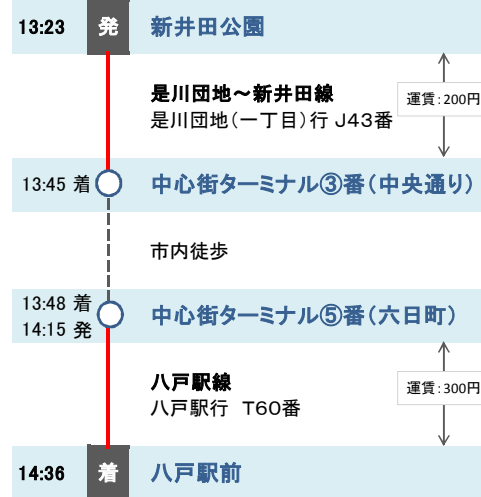

③新井田公園13:23発→八戸駅前14:36着

④新井田公園16:28発→八戸駅前17:20着

【日曜】

①八戸駅前7:50発→新井田公園9:03着

②八戸駅前9:10発→新井田公園10:06着

③八戸駅前10:50発→新井田公園12:26着

④八戸駅前13:50発→新井田公園15:26着

①新井田公園9:33発→八戸駅前10:37着

②新井田公園10:38発→八戸駅前11:37着

③新井田公園13:23発→八戸駅前14:36着

④新井田公園16:28発→八戸駅前17:20着