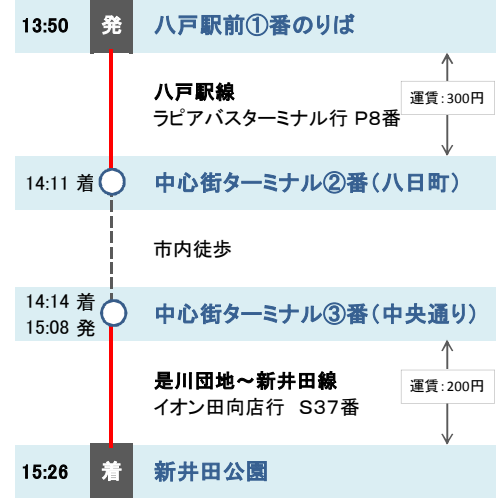

③新井田公園13:23発→八戸駅前14:36着

④新井田公園16:28発→八戸駅前17:20着

【日曜】

①八戸駅前7:50発→新井田公園9:03着

②八戸駅前9:10発→新井田公園10:06着

③八戸駅前10:50発→新井田公園12:26着

④八戸駅前13:50発→新井田公園15:26着

①新井田公園9:33発→八戸駅前10:37着

②新井田公園10:38発→八戸駅前11:37着

③新井田公園13:23発→八戸駅前14:36着

④新井田公園16:28発→八戸駅前17:20着