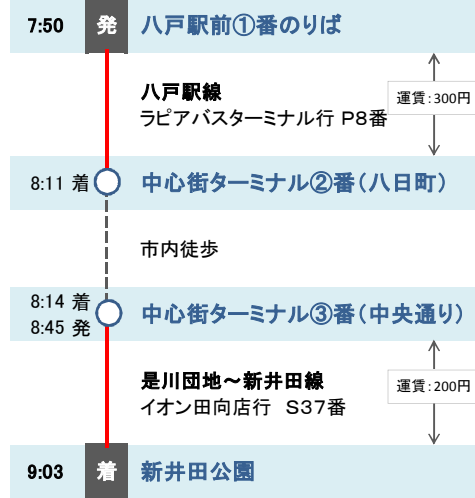

【平日】

①八戸駅前7:55発→新井田公園9:03着

②八戸駅前9:10発→新井田公園10:06着

③八戸駅前11:30発→新井田公園12:26着

④八戸駅前14:30発→新井田公園15:26着

①新井田公園9:33発→八戸駅前10:40着

②新井田公園10:38発→八戸駅前11:40着

③新井田公園13:23発→八戸駅前14:19着

④新井田公園16:28発→八戸駅前17:20着

【土曜】

①八戸駅前7:50発→新井田公園9:03着

②八戸駅前9:10発→新井田公園10:06着

③八戸駅前10:50発→新井田公園12:26着

④八戸駅前13:50発→新井田公園15:26着

①新井田公園9:33発→八戸駅前10:37着

②新井田公園10:38発→八戸駅前11:37着