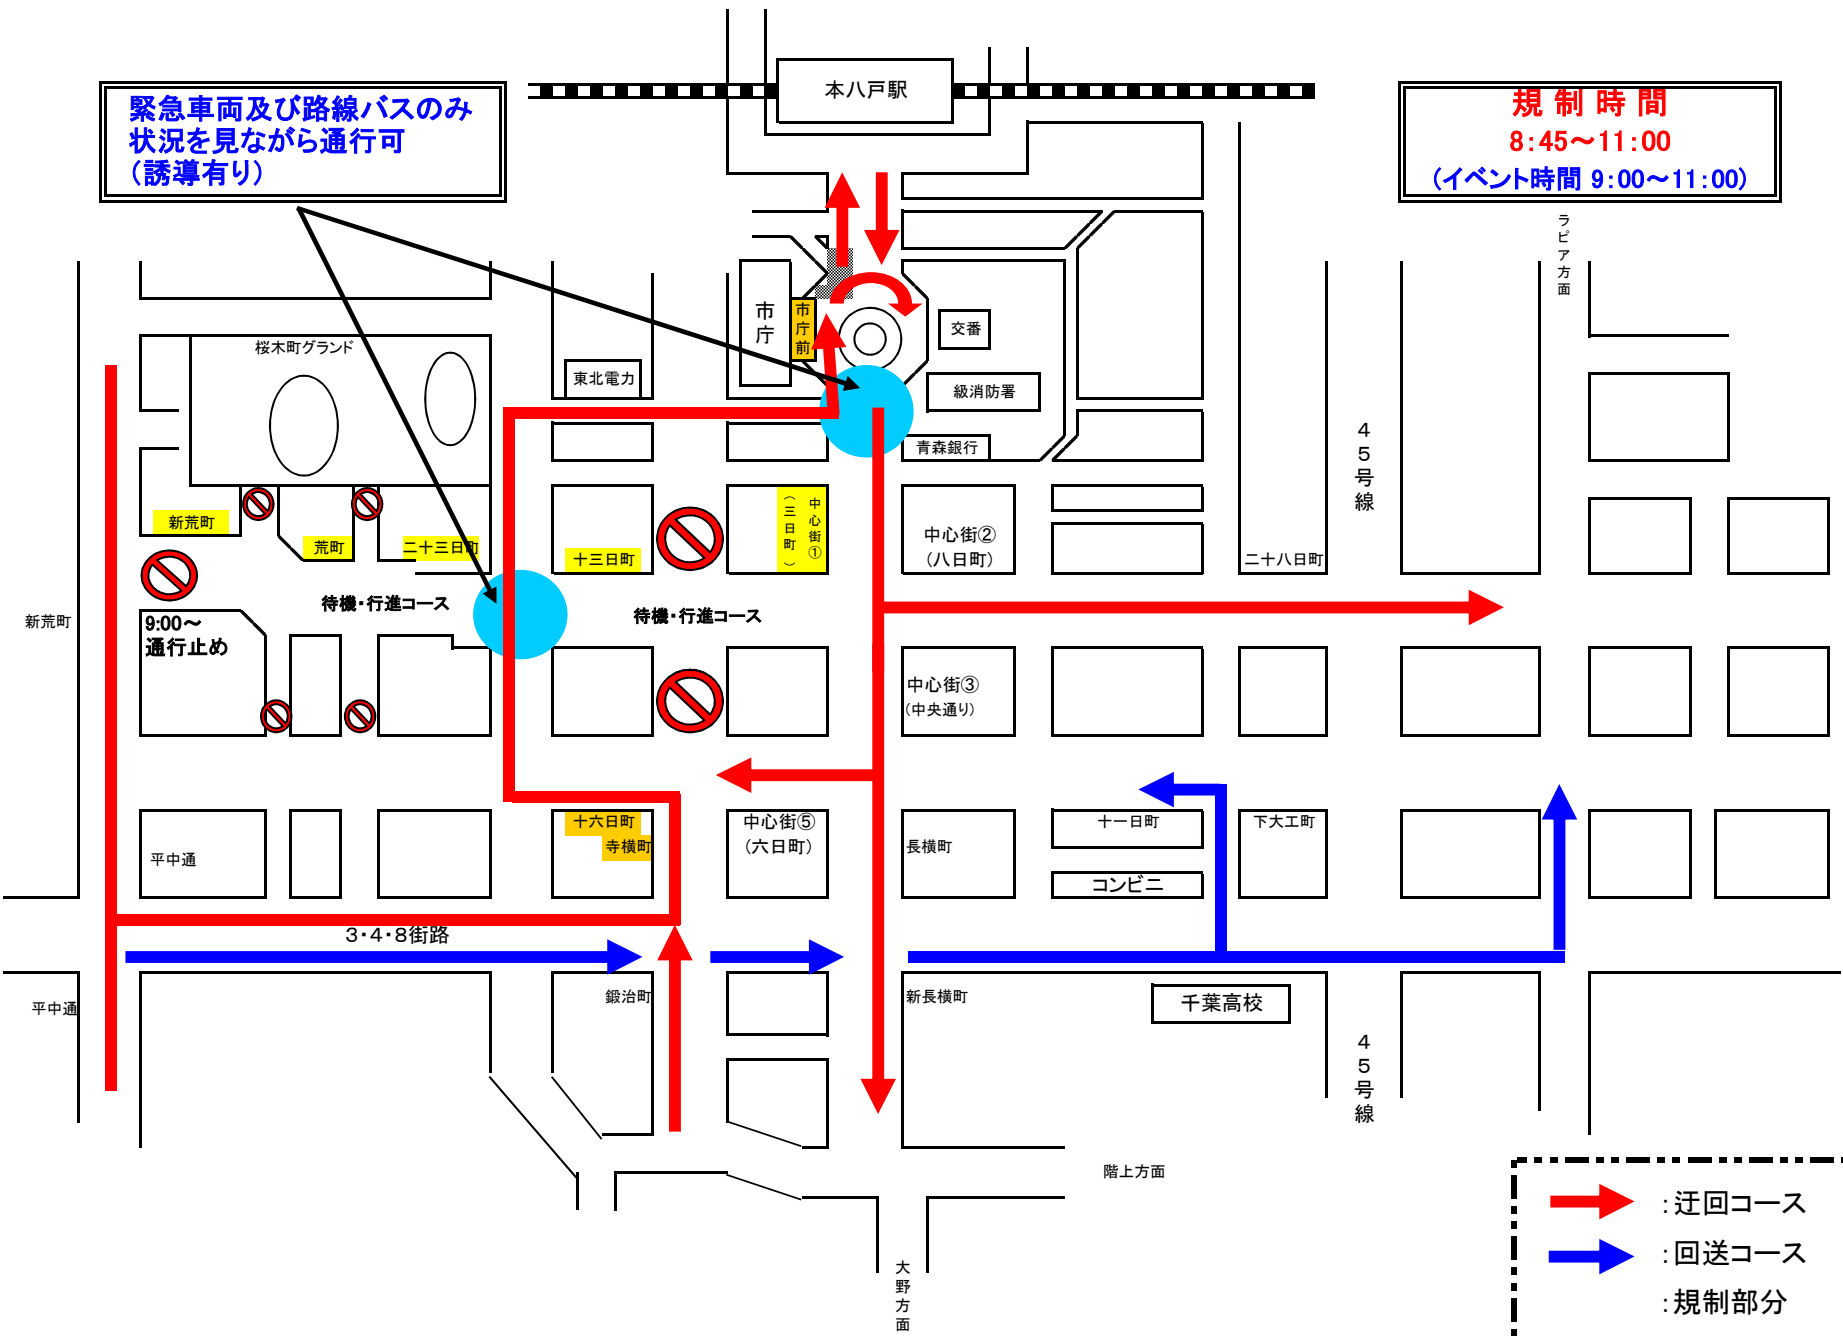

「八戸市消防団出初式」開催時の路線バスの運行について

八戸市消防団出初式が1月22日（日）に開催されます。

三日町で行進が行なわれ、**交通規制(車両通行止め)**があります。

路線バスは迂回運行いたしますので、下記の停留所ご利用の方はご注意ください。

| 通過できない停留所とその時間 | | 最寄の停留所 |
|---------------------------------|-----------------|---|
| 新荒町、荒町、二十三日町 十三日町、中心街①番(三日町) | 8:45～ 11:00頃 | 本八戸駅・ピアドゥ方面・・・市庁前バス停 栄町・ラピア方面・・・中心街②番(八日町)バス停 吹上方面・・・中心街③番(中央通り)バス停 |

※各方面より、ゆりの木通り→二十三日町交差点→三春屋裏→市庁前ロータリーへ迂回します。
中心街でお降りの方は、「十六日町」「市庁前」で降車が可能です。

【お問合せ】 南部バス(株)八戸営業所

TEL 0178-44-7111

緊急車両及び路線バスのみ
状況を見ながら通行可
(誘導有り)

規制時間
8:45~11:00
(イベント時間 9:00~11:00)

→ : 迂回コース
→ : 回送コース
: 規制部分