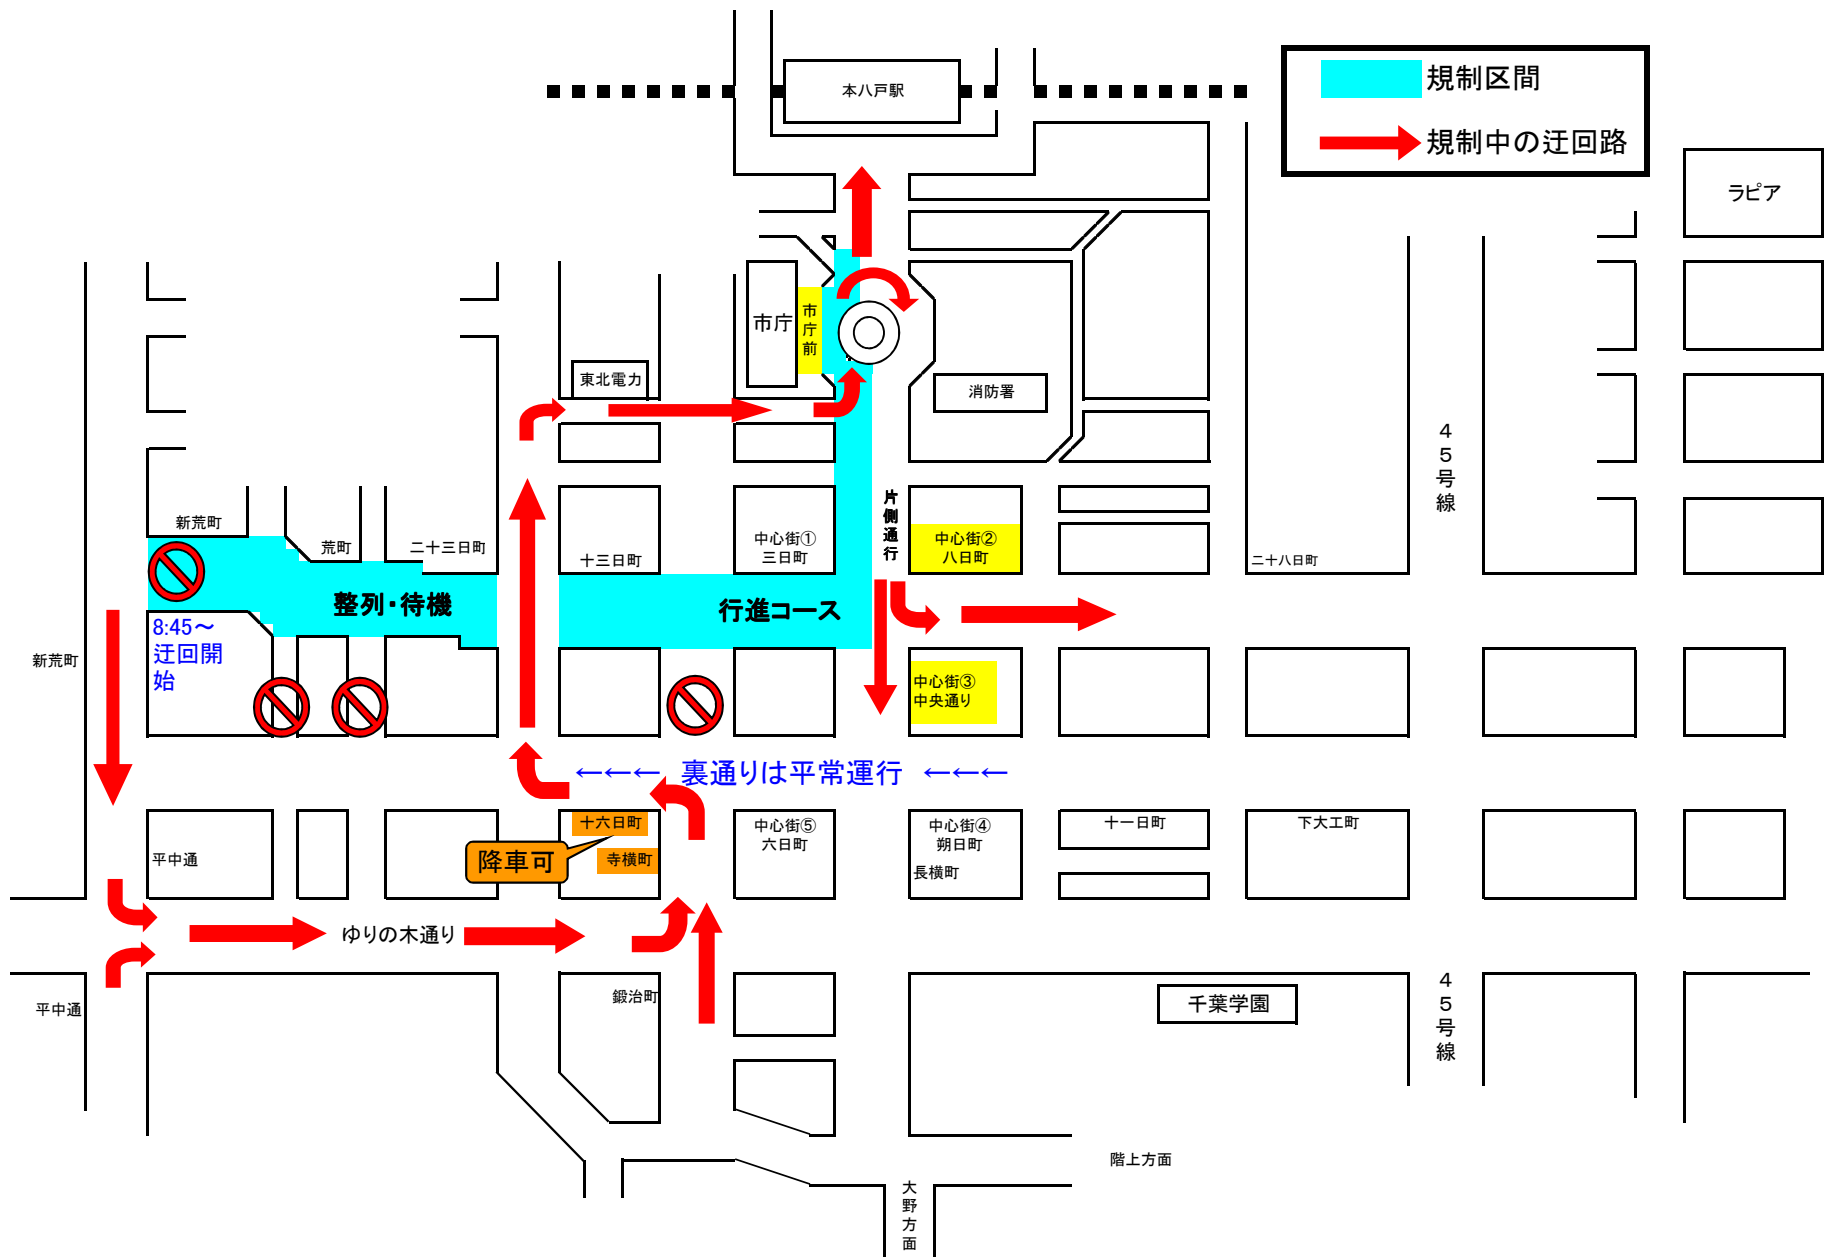

## 「八戸市消防出初式」開催時の路線バスの運行について

八戸市消防出初式が1月22日（日）に開催されます。

三日町で進行が行なわれ、**交通規制(車両通行止め)**があります。

路線バスは迂回運行いたしますので、下記の停留所ご利用の方はご注意ください。

通過できない停留所とその時間		最寄の停留所
新荒町、荒町、二十三日町 十三日町、中心街①番(三日町)	8:45～ 11:00頃	本八戸駅・ピアドゥ方面・・・市庁前バス停 栄町・ラピア方面・・・中心街②番(八日町)バス停 吹上方面・・・中心街③番(中央通り)バス停

※各方面より、ゆりの木通り→二十三日町交差点→三春屋裏→市庁前ロータリーへ迂回します。  
中心街でお降りの方は、「寺横町」「十六日町」「市庁前」で降車できます。

【お問合せ】 南部バス(株)八戸営業所

TEL 0178-44-7111

**規制区間**

**規制中の迂回路**

ラピア

45号線

二十八日町

中心街①  
三日町

中心街②  
八日町

8:45~  
迂回開始

整列・待機

行進コース

裏通りは平常運行

中心街③  
中央通り

平中通

降車可

十六日町  
寺横町

中心街⑤  
六日町

中心街④  
朔日町  
長横町

十一日町

下大工町

新荒町

平中通