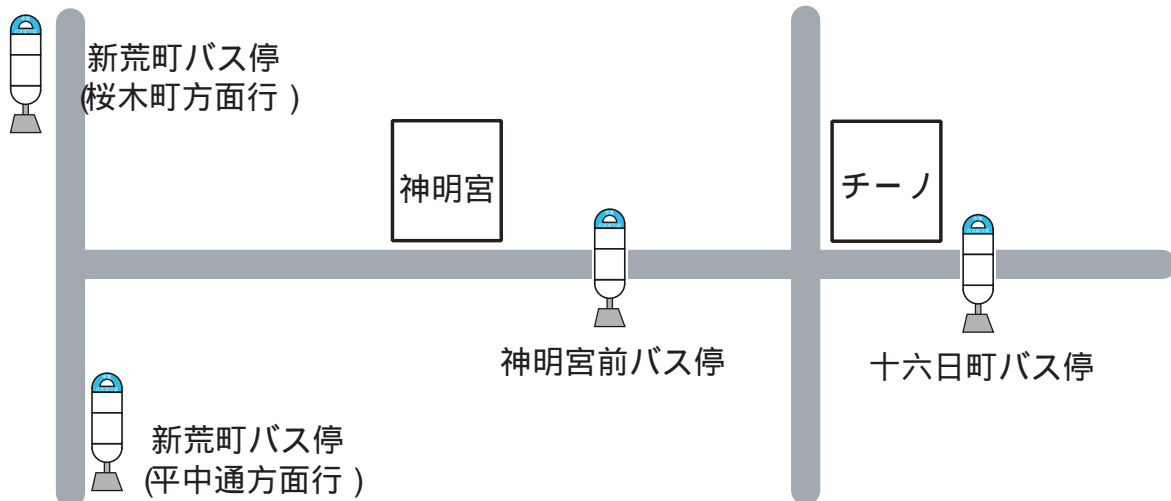

平成 23年 5月 24日

利用者各位

南部バス株式会社

神明宮前」バス停の廃止について（お知らせ）

長年にわたりご利用いただきました「神明宮前」バス停を諸般の事情により廃止することといたしました。

ご利用いただいているお客様には、大変ご迷惑をおかけいたしますが、ご理解くださいますようお願いいたします。

廃止年月日 平成 23年 5月 31日（火）の最終便をもって廃止

廃止後の最寄りのバス停

当該バス停をご利用いただいているお客様には、最寄りの「十六日町」バス停または、「新荒町」バス停のご利用をお願いいたします。

「十六日町」バス停よりご利用のお客様は、運賃を確認のうえ、ご利用ください。

定期券をご利用のお客様で、現在お持ちの定期券を『中心街』への区間変更を希望される場合は、過不足額を精算していただくことにより、手数料なしで新券と交換いたします。

問い合わせ先

八戸営業所 Tel 0178-44-7111