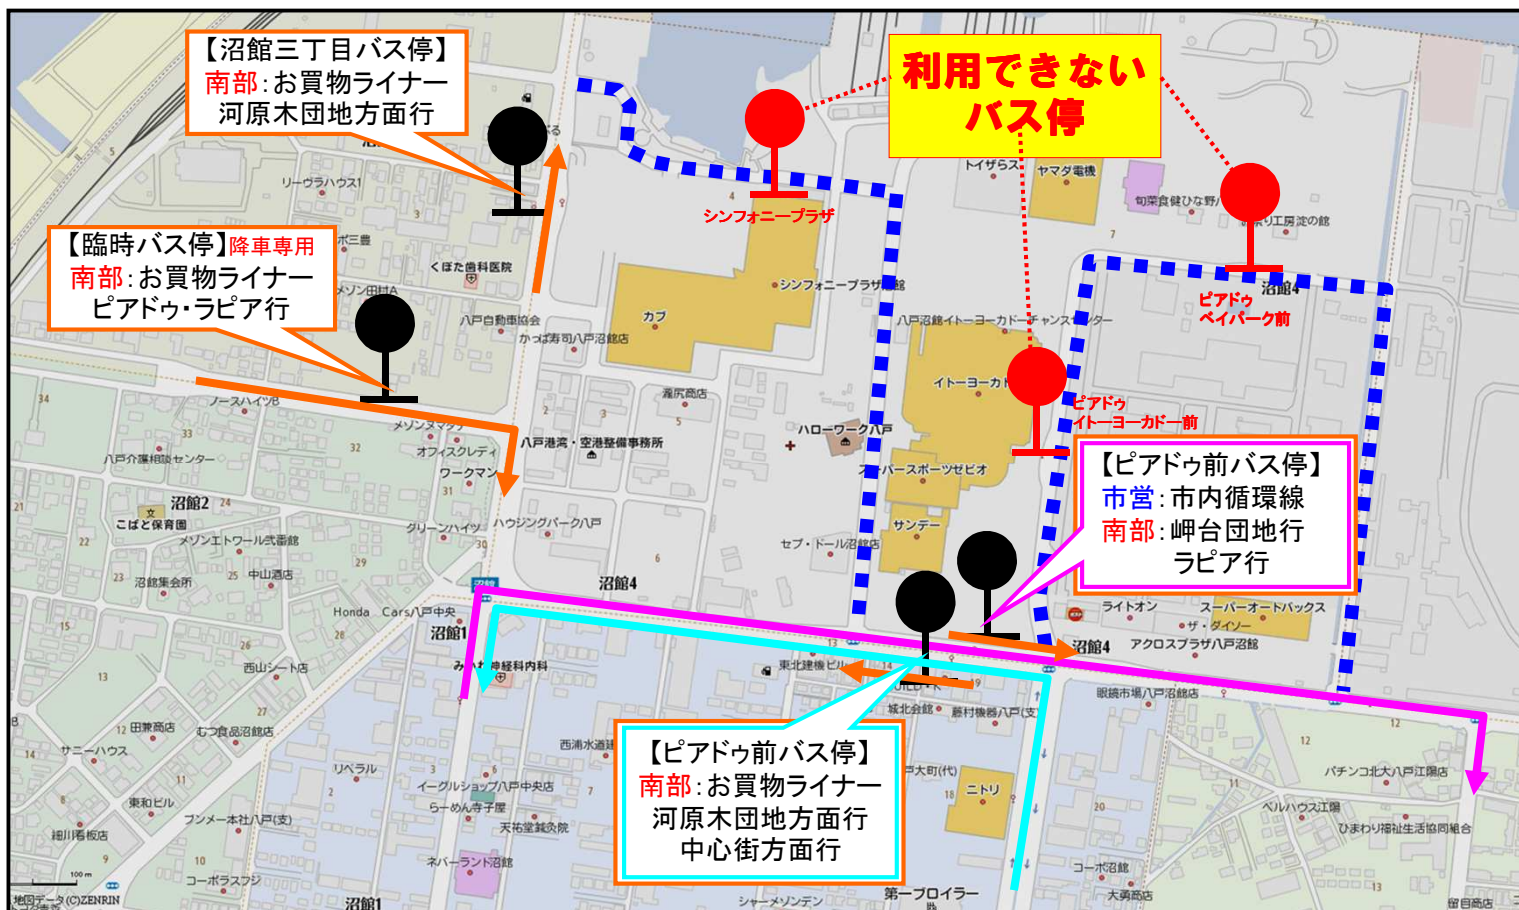

市営バス／南部バス

ピアドゥ／シンフォニープラザ運行経路変更のお知らせ

年末年始の混雑のため、市営バス、南部バスともにピアドゥ、シンフォニープラザ構内へ乗り入れしない日がございます。

			12月	1	2	3
4	5	6	7	8	9	10
11	12	13	14	15	16	17
18	19	20	21	22	23	24
25	26	27	28	29	30	31
1月 1	2	3	4	5	6	7

×印の日は、混雑防止のため、バスはピアドゥ、シンフォニーへ乗り入れ致しません。誠にご足労ながら、ピアドゥ前バス停等をご利用下さいますようお願い致します。

12/30～1/3までは、日祝日時刻(日により一部運休)で運行しております。

●●●● 運休区間

🚫 利用できないバス停

📍 最寄のバス停

八戸市交通部 TEL25-5141

南部バス(株) TEL44-7111