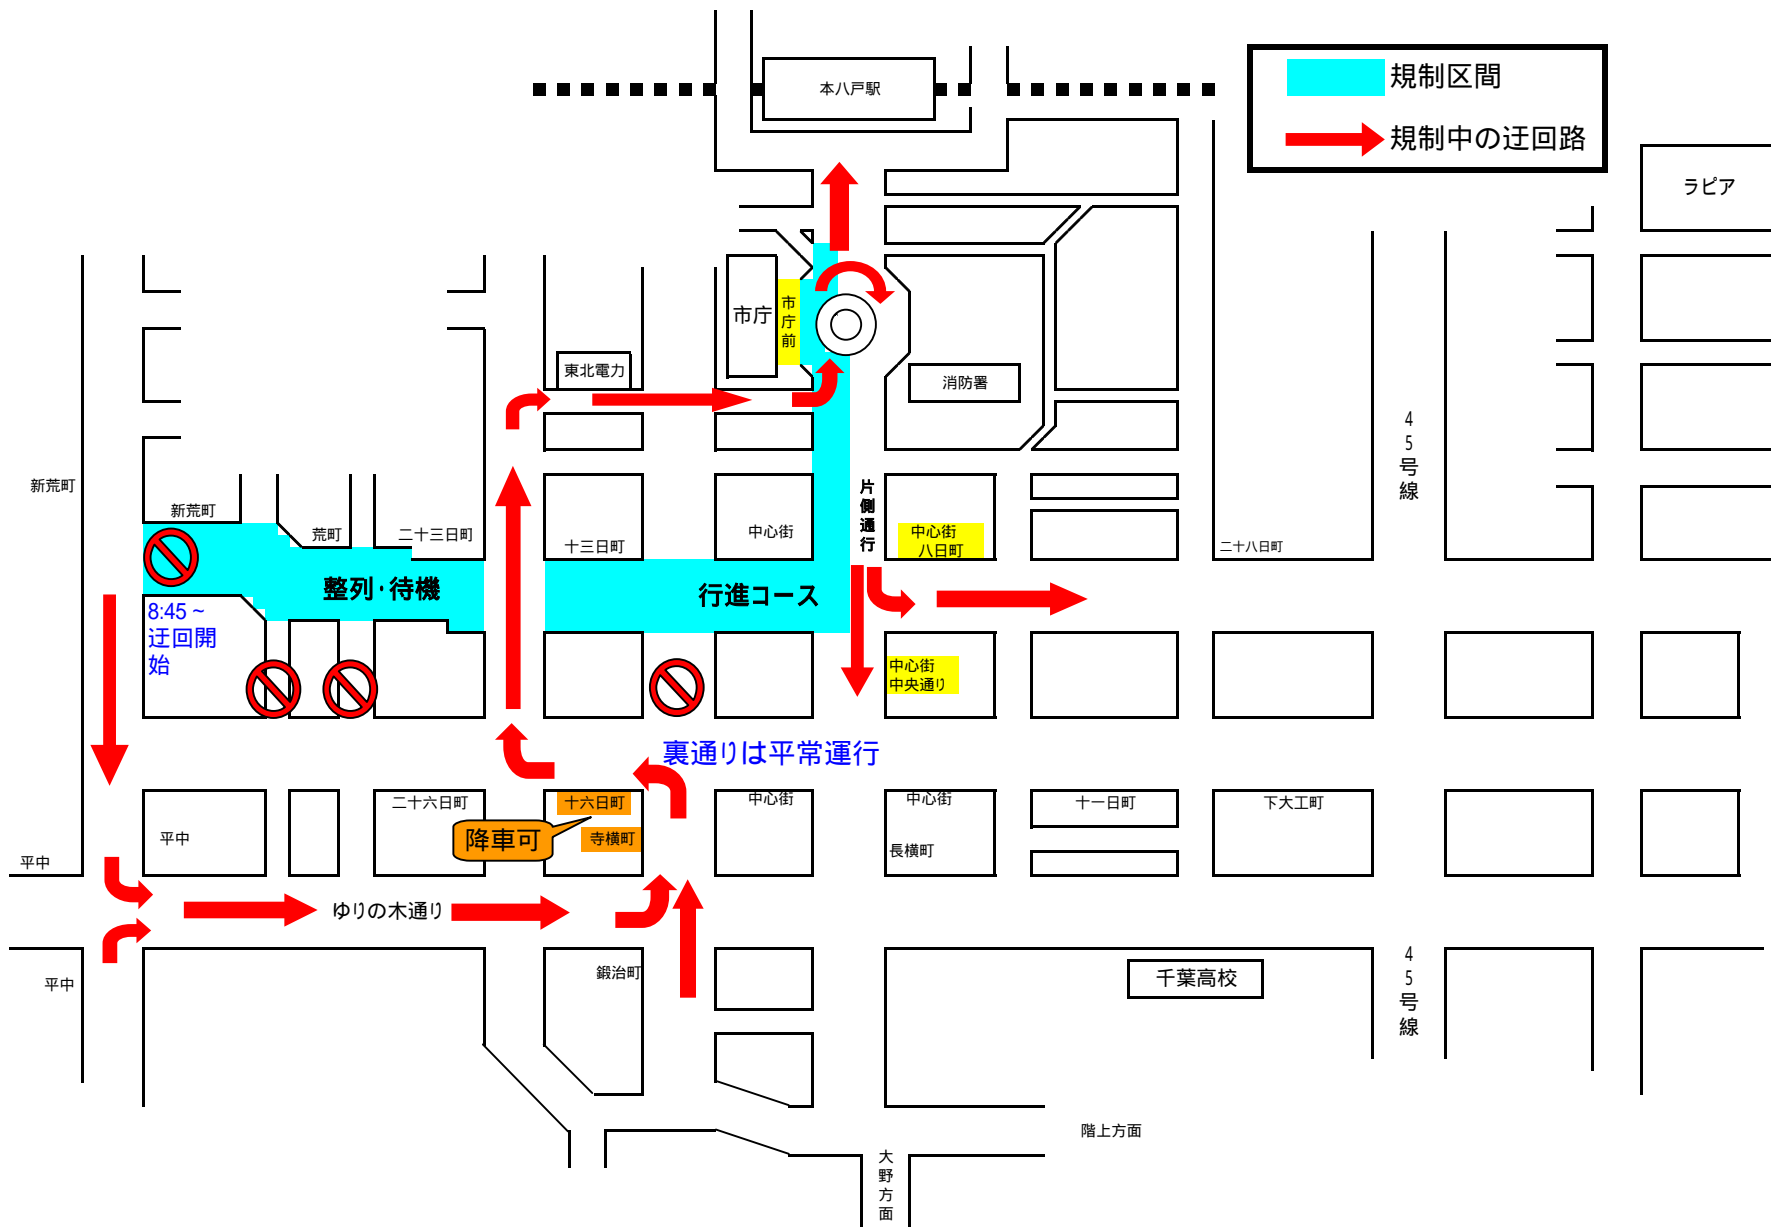

「八戸市消防出初式」開催時の路線バスの運行について

八戸市消防出初式が1月16日(日)に開催されます。

三日町で行進が行なわれ、**交通規制(車両通行止め)**があります。

路線バスは迂回運行いたしますので、下記の停留所ご利用の方はご注意ください。

通過できない停留所とその時間		最寄の停留所
新荒町、荒町、二十三日町 十三日町、三日町	8:45 ~ 11:00頃	本八戸駅・ピアドゥ方面・・・市庁前バス停 栄町・ラピア方面・・・八日町(BeFM前)バス停 吹上方面・・・八日町(中央通り)バス停

各方面より、ゆりの木通り 二十三日町交差点 三春屋裏 市庁前ロータリーへ迂回します。
中心街でお降りの方は、「寺横町」「十六日町」「市庁前」で降車できます。

【お問合せ】南部バス(株)八戸営業所

0178-44-7111

規制区間
規制中の迂回路

本八戸駅

ラビア

市庁
市庁前

消防署

45号線

新荒町

新荒町

荒町

二十三日町

東北電力

十三日町

中心街

片側通行

中心街
八日町

二十八日町

8:45 ~
迂回開始

整列・待機

行進コース

中心街
中央通り

裏通りは平常運行