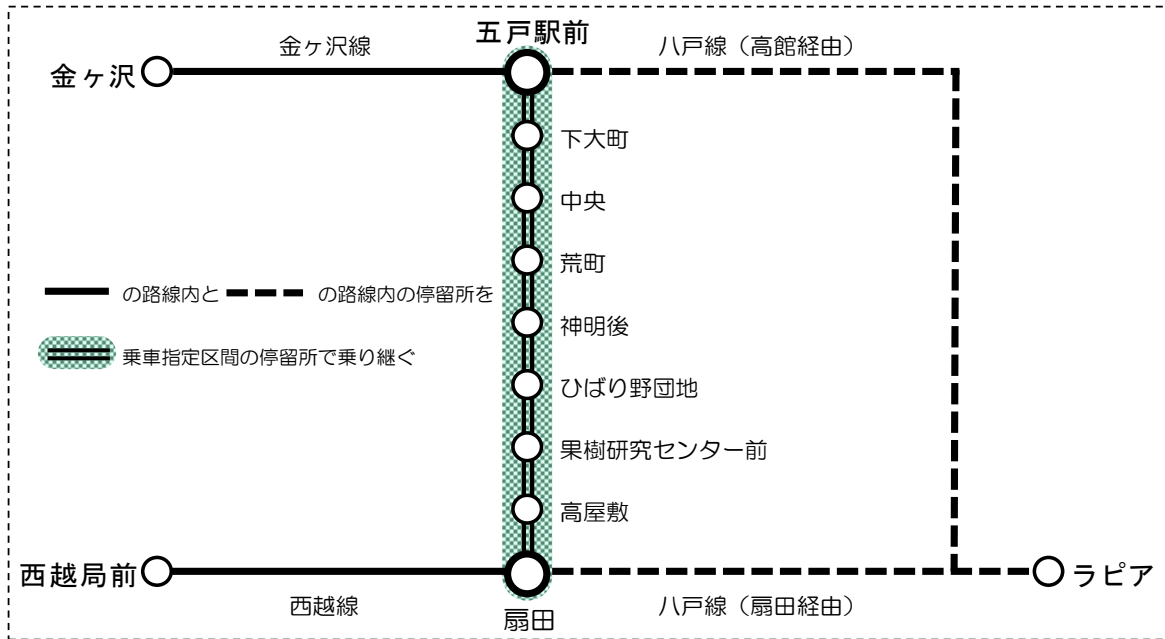

# 新郷村 ⇄ 八戸市 指定路線内限定 乗継乗車券の取扱いについて

この乗車券は金ヶ沢線・西越線と八戸線を五戸町内で乗り継いで利用する、新郷⇄八戸間の片道分の乗車券です。

**事前に各路線の運行時刻をお確かめのうえご購入ください。**

《新郷村 ⇄ 八戸市 指定路線》

金ヶ沢線沿線 ⇄ 五戸町内指定区間で乗換え ⇄ 八戸線(扇田経由/高館経由)沿線

西越線沿線 ⇄ 五戸町内指定区間で乗換え ⇄ 八戸線(扇田経由/高館経由)沿線

## ●価格と販売方法

・大人840円、小児420円

※身障割引等はありません。(現金で運賃半額の方がお安い)

・窓口とバス車内で販売いたします。一度に何枚でもご購入できます。

○販売窓口

五戸営業所

八戸営業所、ラピアトラベルカウンター、はっち、観光プラザ

○車内販売

上記路線を運行する車両

## ●払戻について

・未使用券に限り払戻をいたします。その際手数料100円を差し引きます。

○払戻窓口

五戸営業所、八戸営業所、ラピア、はっち、観光プラザ