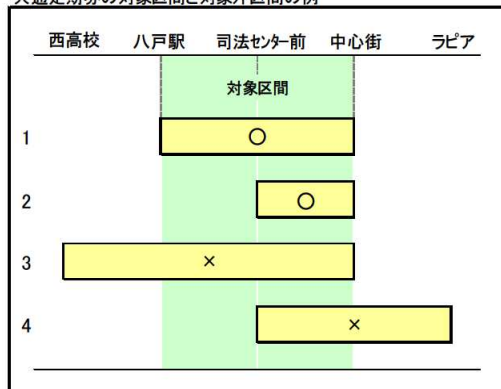

八戸駅線共通定期券についてのご案内

1. 共通定期券発売区間

八戸駅～中心街ターミナルの区間内

共通定期券の対象区間と対象外区間の例

左図のご説明

- 1 八戸駅～中心街なので、共通定期として購入可能。
- 2 八戸駅～中心街の区間内なので、共通定期として購入可能。
- 3 対象区間を含みますが、区間を越えているので共通定期として購入は不可。
- 4 3と同様、不可。

2. 共通定期券の種類

通勤・通学・の全種類、及び持参人式定期